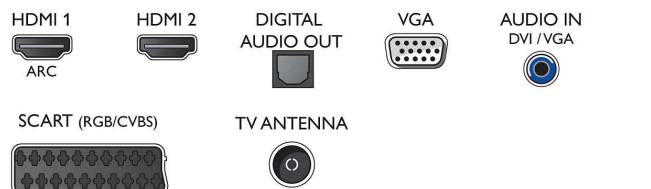

Digital Crystal Clear

Philips ha creado Digital Crystal Clear para que puedas disfrutar de unas imágenes que parecen naturales desde cualquier fuente. Tanto si estás viendo tu serie favorita o película, como si se trata de las noticias o vas a ver algo con los amigos, podrás disfrutar de contenido multimedia en un contraste, color y nitidez óptimos.

Televisor LED

Gracias a la retroiluminación LED, puedes beneficiarte de un bajo consumo de energía y disfrutar de una magnífica visualización con gran nitidez un ajuste de brillo alto, un contraste inigualable y colores vivos.

Dos entradas HDMI con EasyLink

Evita los líos de cables gracias a un solo cable HDMI que transfiere las señales de vídeo y audio desde los dispositivos al televisor. Este cable utiliza señales sin comprimir, lo que garantiza la máxima calidad desde la fuente a la pantalla. Si a eso añadimos Philips Easylink, solo necesitarás un mando a distancia para realizar la mayoría de las operaciones en el televisor, DVD, reproductor de Blu-ray, sintonizador o sistema de cine en casa.

Connections

Side

Rear

Fecha de emisión
2023-10-23

Versión: 3.4.1

EAN: 87 18863 01132 4

© 2023 Koninklijke Philips N.V.
Todos los derechos reservados.

Las especificaciones están sujetas a cambios sin previo aviso. Las marcas registradas son propiedad de Koninklijke Philips N.V. o de sus propietarios respectivos.

www.philips.com

* La guía electrónica de programación y la visibilidad real (hasta 8 días) dependen del país y del operador.

* Consumo de energía en kWh por año, basado en el consumo de energía de un televisor encendido durante 4 horas al día, 365 días al año. El consumo de energía real dependerá del modo en que se use el televisor.

* El televisor admite la recepción de DVB-T para emisiones gratuitas. Puede que determinados operadores de DVB-T no sean compatibles. Puedes encontrar una lista actualizada en la sección de preguntas frecuentes del sitio Web de asistencia de Philips. Algunos operadores requieren acceso condicional y suscripción. Ponte en contacto con tu operador para obtener más información.

* (Philips) solo es compatible con determinados reproductores de Philips.

* Este televisor contiene plomo solo en algunas partes o componentes donde no existe una tecnología alternativa de acuerdo con las cláusulas de exención de la Directiva RoHS.