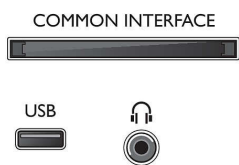

Digital Crystal Clear

Philips ha creado Digital Crystal Clear para que puedas disfrutar de unas imágenes que parecen naturales desde cualquier fuente. Tanto si estás viendo tu serie favorita o película, como si se trata de las noticias o vas a ver algo con los amigos, podrás disfrutar de contenido multimedia en un contraste, color y nitidez óptimos.

Televisor LED

Gracias a la retroiluminación LED, puedes beneficiarte de un bajo consumo de energía y disfrutar de una magnífica visualización con gran nitidez un ajuste de brillo alto, un contraste inigualable y colores vivos.

Dos entradas HDMI con EasyLink

Evita los líos de cables gracias a un solo cable HDMI que transfiere las señales de vídeo y audio desde los dispositivos al televisor. Este cable utiliza señales sin comprimir, lo que garantiza la máxima calidad desde la fuente a la pantalla. Si a eso añadimos Philips Easylink, solo necesitarás un mando a distancia para realizar la mayoría de las operaciones en el televisor, DVD, reproductor de Blu-ray, sintonizador o sistema de cine en casa.

Connections

Side