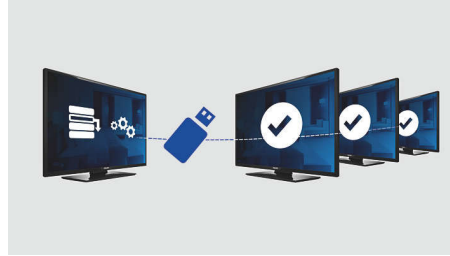

hırsızlık korumalı pil özelliği, etkili otel faaliyetlerine katkı sağlar.

Ses kısıtlaması

Bu özellik, TV'nin çalışabileceği ses seviyesi aralığını önceden belirleyerek sesin çok fazla açılmasını ve komşuların yüksek sestense rahatsız olmasını engeller.

PC girişi

PC girişi ile televizyonunuzu bir bilgisayara bağlayabilir ve bir PC monitörü olarak kullanabilirsiniz.

USB kopyalama

Tüm program ayarlarının bir dakikadan kısa bir sürede TV setleri arasında kolayca ve kablosuz olarak kopyalanmasını sağlar. Bu özellik, TV setleri arasında uyum sağlar ve kurulum süresini ve maliyetini önemli ölçüde düşürür.