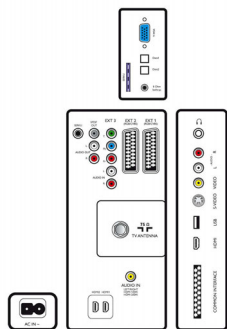

Характеристики

Изображение/дисплей

- Формат изображения: 16:9, Широкий экран
- Размер экрана по диагонали (в дюймах): 32 (дюймы)
- Размер экрана по диагонали (метрич.): 81 см
- Цвет корпуса: Черный
- Разрешение панели: 1366 x 768p
- Яркость: 500 кд/м²
- Коэф. контрастности (типич.): 1200:1
- Улучшение изображения: Режим 3/2 – 2/2 Motion Pull Down, 3D гребенчатый фильтр, Активное управление, Повышение контрастности, Растянутый голубой,

- Улучшение цвета, Улучшение цветовых переходов, Цифровое шумоподавление, Улучшение яркостных переходов, Нейтрал-ия черед-ия, адапт. к движению, Прогрессивное сканирование, Автокоррекция телесного оттенка, Динамическое повышение контрастности, Функция "Растянутый белый", Зеленая улица, Pixel Plus HD
- Тип экрана дисплея: TFT ЖК-дисплей WXGA с активной матрицей
- Динамическая контрастность экрана: 30000:1
- Время отклика (типич.): 6 мс

- Угол просмотра (по горизонтали): 176 градусов
- Пиковое отношение яркости: 100 %
- Угол просмотра (по вертикали): 176 градусов
- Улучшение экрана: Антибликовое покрытие экрана

Поддерживаемое разрешение дисплея

- Компьютерные форматы: 640 x 480, 60 Гц, 800 x 600, 60 Гц, 1024 x 768, 60 Гц, 1280 x 1024, 60 Гц, 1366 x 768, 60 Гц
- Видеоформаты: 480i, 60 Гц, 480p, 60 Гц, 576i, 50 Гц, 576p, 50 Гц, 1080i; 50, 60 Гц, 720p, 50, 60 Гц