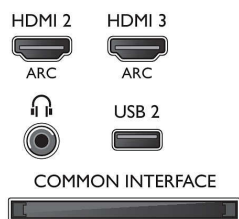

Spetsifikatsioon

Ambilight

- Ambilighti funktsioonid: Dual View püsiv värv, Dünaamilised, ühendatud valgusanduriga, Salongi režiim, Kohandumine seinavärviga, 3D
- Ambilighti versioon: 2 küljel
- Ambilighti valgussüsteem: Sisesehitatud AL + Hue

Pilt/Ekraan

- Kuvasuhe: 4:3/16:9
- Ekraani diagonaalsuurus (tollides): 40 tolli
- Ekraani diagonaalsuurus (sentimeetrites): 102 cm
- Ekraan: Full HD LED

- 3D: Aktiivne 3D, 2 Player Full Screen Gaming*, 3D-pildi sügavuse reguleerimine, 2D pildi teisendamine 3D-pildiks, Automaatne 3D tuvastus, Virvendusevaba 3D
- Paneeli eraldusvõime: 1920 x 1080p
- Heledus: 350 cd/m²
- Pildiparandus: Micro Dimming Pro, Pixel Precise HD, Digitaalne Natural Motion, Kaadrisagedus: 400 Hz Perfect Motioni Rate

Toetatavad ekraani lahutusvõimed

- Arvutisendid: kuni 1920 x 1080

värskendussagedusel 60 Hz

- Videosendid: 24, 25, 30, 50, 60 Hz, kuni 1920 x 1080p

Tuuner/Vastuvõtt/Ülekanne

- Digi-TV: DVB-T/T2/C/S/S2
- Video taasesitus: NTSC, PAL, SECAM
- MPEG-tugi: MPEG2, MPEG4

Smart TV

- Interaktiivne TV: HbbTV (Hybrid Broadcast Broadband TV)

Connections

Side