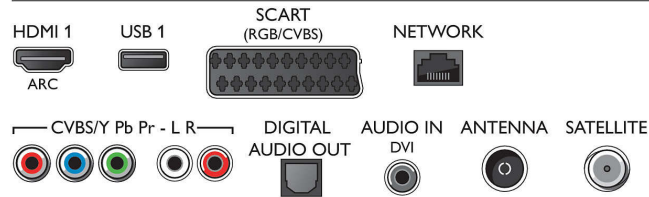

Smart TV

- Interaktiivne TV: HbbTV (Hybrid Broadcast Broadband TV)

Connections

Side

Rear

Spetsifikatsioon

- Telekava*: 8 päeva elektrooniline telekava
- SmartTV rakendused*: Catch-up TV, Netflix, Spotify, Võrgurakendused, Video võrgukauplused, Avage veebibrauser, YouTube
- Social TV: Skype, Twitter