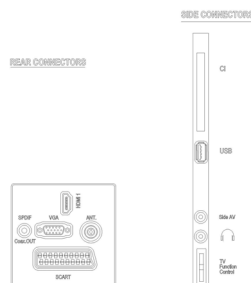

Reproduktory

- Vstavané reproduktory: 2

Pripojiteľnosť

- Počet AV konektorov: 1
- Počet pripojení HDMI: 1
- Funkcie HDMI: Audio Return Channel
- Počet konektorov Scart (RGB/CVBS): 1
- Počet konektorov USB: 1
- Predné/bočné konektory: Zvukový vstup Ľ/P, CVBS vstup, Slúchadlový výstup, USB 2.0
- Iné pripojenia: Anténa IEC75, Výstup S/PDIF (koaxiálny), PC-vstup VGA, Common Interface Plus (CI+)

Rozmery

- Šírka prístroja: 562 mm
- Výška prístroja: 345 mm
- Hĺbka prístroja: 35,5 mm
- Hmotnosť výrobku: 3,9 kg
- Šírka zostavy (so stojanom): 562 mm
- Výška zostavy (so stojanom): 380 mm
- Hĺbka zostavy (so stojanom): 134 mm
- Hmotnosť produktu (+ stojan): 4,1 kg
- Šírka krabice: 698 mm
- Výška krabice: 438 mm
- Hĺbka krabice: 120 mm
- Hmotnosť vrátane balenia: 5,4 kg
- Kompatibilné s nástennými držiakmi: 75 x 75 mm