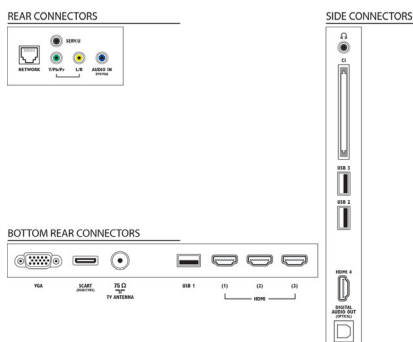

Atbalstītā displeja izšķirtspēja

- Datora ieeja: līdz 1920x1080 pie 60 Hz
- Video ieeja: 24, 25, 30, 50, 60 Hz, līdz 1920x1080p

Lietošanas komforts

- Savienojums ar datortīklu: SimplyShare
- Iestatīšanas ērtums: Automātiska Philips ierīču noteikšana, Ierīču pievienošanas vednis, Tīkla iestatīšanas vednis, Iestatījumu palīgvednis
- Vienkārša izmantošana: Daudzfunkcionāla poga Home (Sākums), Lietotāja rokasgrāmata ekrānā
- Ekrāna formāta pielāgošana: Automātiska aizpildīšana, Automātiska tālummaiņa, Platekrāna formāts 16:9, Pastiprināta tālummaiņa, Bez mērogošanas, Platekrāns
- Signāla stipruma indikators
- Teleteksts: 1200 lapu hiperteksts
- Jaunināms programmu nodrošinājums: Programmu nodrošinājuma automātiskās jaunināšanas vednis, Programmu nodrošinājuma jaunināšana, izmantojot USB savienojumu, Programmu nodrošinājuma jaunināšana tiešsaistē
- Elektroniska TV programma: 8 dienu elektroniskā TV programma

Uztvērējs/uztveršana/pārraide

- Digitālā TV: DVB-C MPEG2*, DVB-C MPEG4*, DVB-T MPEG2*, DVB-T MPEG4*
- Video atskaņošana: NTSC, PAL, SECAM

Strāvas padeve

- Elektrotīkla strāva: Maiņstrāva 220 - 240 V 50/60 Hz
- Apkārtējā temperatūra: no 5 °C līdz 35 °C
- Energoefektivitātes klase: A+
- ES energoefektivitātes marķējums, jauda: 60 W

Izlaides datums
2019-06-22

Versija: 6.1.8

12 NC: 8670 000 85965
EAN: 87 12581 62994 6

© 2019 Koninklijke Philips N.V.
Visas tiesības patur autors.

Specifikācijas var tikt mainītas bez paziņojuma. Preču zīmes ir Koninklijke Philips N.V. vai to attiecīgu īpašnieku īpašums.

www.philips.com

- Gada enerģijas patēriņš: 83 kWh
- Enerģijas patēriņš gaidstāves režīmā: < 0,15 W
- Enerģijas taupīšanas funkcijas: Automātisks izslēgšanas taimeris, ECO režīms, Apgaismojuma sensors, Attēla izslēgšana (radio atskaņošana)
- Enerģijas patēriņš izslēgtā režīmā: < 0,01 W

Izmēri

- Kastes izmēri (W x H x D): 1150 x 780 x 130 mm
- Komplekta izmēri (W x H x D): 1067,5 x 646,6 x 29,6 mm
- Komplekta izmēri ar statni (W x H x D): 1067,5 x 693 x 243,5 mm
- Produkta svars: 15 kg
- Produkta svars (+ statīvs): 18,3 kg
- Svars (ieskaitot iesaiņojumu): 21,8 kg
- Saderīgs sienas stiprinājums: 400 x 400 mm

Piederumi

- Iekļautie piederumi: Strāvas vads, Tālvadības pults, 2 x AAA baterijas, Grozāms galda virsmas statīvs, Īsa lietošanas pamācība, Juridiskā informācija un drošības brošūra, SCART adapteris, Komponenta kabeļa adapteris, Smart TV ātrās ceļvedis, Garantijas brošūra, 4 pasīvās 3D brilles
- Papildpiederumi: 3D brilles PTA416, 3D brilles PTA426, 3D brillu spēļu komplekts PTA436

* Net TV: apmeklējiet vietni www.philips.com/smarttv, lai uzzinātu par jūsu valsti pieejamajiem pakalpojumiem.

* USB ierakstīšana tikai digitālajiem kanāliem, kas ietverti TV IP bāzes elektroniskajā programmu ceļvedī (var būt spēkā valstu un kanālu ierobežojumi), ierakstīšanu var ierobežot apraides autoritātes (CI+). Nepieciešams interneta savienojums.

* Wi-Fi Smart Screen pieejams kā programmatūras atjauninājums 2012. gada rudenī

* DivX Certified®, lai atskaņotu DivX® video līdz HD 1080p, tostarp augstākās klases saturu.

* Skype kamera ir jāiegādājas atsevišķi

* Vecākiem jāuzrauga bērni, kas televizoru skatās 3D formātā, un jānovēro, vai bērniem nerodas iepriekš minētās nepatīkamās sajūtas. 3D formātu nav ieteicams skatīties bērniem, kas jaunāki par 6 gadiem, jo viņu redzes sistēma vēl nav pilnīgi attīstījusies.

* Televizors atbalsta bezmaksas digitālo videoaprādes (DVB) uztveršanu. Iespējams, netiek atbalstīti noteikti DVB operatori. Atjaunotais saraksts pieejams Philips atbalsta vietnes bieži uzdotā jautājumu sadaļā. Dažu operatoru saturam nepieciešama nosacītā piekļuve un abonements. Lai iegūtu papildu informāciju, sazinieties ar savu operatoru.

* Enerģijas patēriņš kWh gadā, pamatojoties uz televizora strāvas patēriņu, darbojoties 4 stundas dienā 365 dienas gadā. Faktiskais enerģijas patēriņš būs atkarīgs no televizora lietošanas biežuma.

* 8 dienu elektroniskā TV programma, pakalpojums nav pieejams visās valstīs