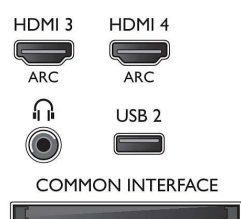

Specifikacijos

„Ambilight“

- „Ambilight“ funkcijos: Dvigubas vaizdas, fiksuotos spalvos, Dinaminis, susietas su šviesos jutikliu, Foninio apšvietimo režimas, Saulėlydžio režimas, Prisisaiko prie sienos spalvos, 3D
- „Ambilight“ versija: 2 pusių
- „Ambilight“ apšvietimo sistema: Integruota AL ir „Hue“ funkcija

Vaizdas / ekranas

- Kraštinių santykis: 4:3 / 16:9
- Ekranas įstrižainė (coliais): 42 in

- Ekranas įstrižainė (centimetrais): 107 cm
- Ekranas: LED „Full HD“
- 3D: Passive 3D, Žaidimas dviem žaidėjams visame ekrane*, 3D gylis reguliavimas, 2D pakeitimas į 3D, Automatinis 3D aptikimas, Nemirgantis 3D
- Skiriamoji ekrano geba: 1920 x 1080 p
- Ryškumas: 400 cd/m²
- Vaizdo išryškimas: „Micro Dimming Pro“, „Perfect Natural Motion“, „Pixel Precise HD“, 800 Hz „Perfect Motion Rate“

Palaikoma ekrano skiriamoji geba

- Kompiuterio įvestis: iki 1920x1080 @ 60Hz
- Video įvestis: 24, 25, 30, 50, 60 Hz, iki 1920x1080p

Derintuvas / imtuvas / siųstuvas

- Skaitmeninis televizorius: DVB-T/C/S/S2
- Vaizdo atkūrimas: NTSC, PAL, SECAM
- MPEG palaikymas: MPEG2, MPEG4

Smart TV

- Interaktyvioji televizija: HbbTV
- Televizijos programų vedlys*: 8 dienų elektroninis

Connections

Side