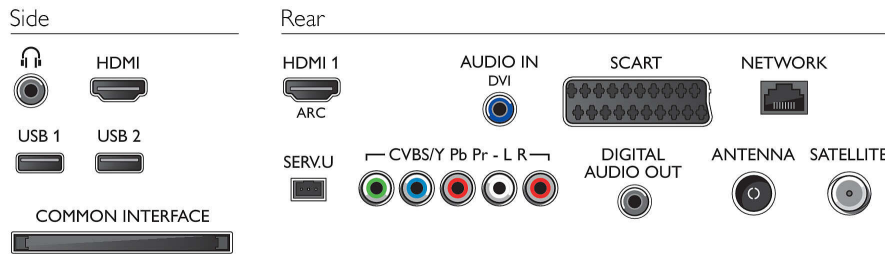

Ses

- Çıkış gücü (RMS): 20 W
- Ses Geliştirme: Otomatik Ses Sabitleyicisi, Clear Sound, Incredible Surround

Bağlantı

- HDMI bağlantı sayısı: 2
- HDMI özellikleri: Ses Dönüş Kanalı
- Komponent sayısı (YPbPr): 1
- EasyLink (HDMI-CEC): Uzaktan kumanda geçişi, Sistem ses kontrolü, Sistem bekleme, Ana ekrana Tak ve çalıştır eklentisi, Otomatik altyazı kaydırma (Philips), Pixel Plus bağlantısı (Philips), Tek dokunuşla oynatma
- Scart sayısı (RGB/CVBS): 1
- USB sayısı: 2
- Kablosuz bağlantı: Wi-Fi kullanımına hazır
- Diğer bağlantılar: IEC75 Anten, Common Interface Plus (CI+), Ethernet-LAN RJ-45, Dijital ses çıkışı (koaksiyel), Sol/Sağ Ses girişi, Kulaklık çıkışı, Uydu Konektörü

Güç

- Şebeke elektriği: AC 220 - 240 V 50/60 Hz
- Ortam sıcaklığı: 5°C - 35°C
- Bekleme modunda güç tüketimi: $0,3\text{ W}$
- Enerji Etiketleri Sınıfı: A
- AB Enerji Etiketine uygun güç: 57 W
- Güç Tasarrufu Özellikleri: Otomatik kapama zamanlayıcı, Ekonomik mod, Görüntü dondurma (radyo için)
- Kapalı mod güç tüketimi: $0,3$
- Yıllık enerji tüketimi: 83 kWh

Aksesuarlar

- Birlikte verilen aksesuarlar: Uzaktan Kumanda, 2 x AAA Pili, Güç kablosu, Hızlı başlangıç kılavuzu, Yasal bilgiler ve güvenlik broşürü, Garanti Belgesi
- İsteğe bağlı aksesuarlar: Philips TV kamerası PTA317, Kablosuz Adaptörü PTA128

Yayın tarihi 2023-10-21

Sürüm: 4.2.2

EAN: 87 12581 67682 7

© 2023 Koninklijke Philips N.V.
Tüm hakları saklıdır.

Teknik özellikler üzerinde önceden haber vermeden değişiklik yapılabilir. Ticari markalar, Koninklijke Philips N.V. şirketi veya ilgili kuruluşlara aittir.

www.philips.com

* MyRemote uygulaması ve ilgili işlevler TV modeli ve ülkenin yanı sıra akıllı aygıtın modeli ve işletim Sistemine göre farklılık gösterebilir. Daha fazla bilgi için lütfen şu adresi ziyaret edin: www.philips.com/TV.

* Uyumluluk Android 4.2 veya daha yeni sürüm wifi miracast sertifikasına bağlıdır. Daha fazla bilgi için lütfen cihazınızın belgelerine başvurun.

* Smart TV uygulamasının ülkenizde sunduğu hizmetleri öğrenmek için, www.philips.com/TV adresini ziyaret edin

* USB kayıt özelliği sadece dijital kanallarda kullanılabilir, kayıtlar yayın kopya koruması (CI+) tarafından sınırlanabilir. Ülke ve kanal kısıtlamaları uygulanabilir.

* Philips TV kamerası (PTA317) ayrı olarak satılır.

* Bu TV, 'Ücretsiz' yayınlar için DVB alımını destekler. Bazı DVB operatörleri desteklenemeyebilir. Güncel liste Philips destek web sitesinin SSS bölümünde bulunabilir. Bazı operatörler için Koşullu Erişim veya abonelik gerekmektedir. Daha fazla bilgi için operatörünüze başvurun.

* HbbTV, Multiroom istemci ve sunucu, Netflix ve myRemote uygulaması için yazılım yükseltmesi gerekir.

* 365 gün boyunca günde 4 saat çalışan bir televizyonun güç tüketimine dayanan, yıl başına kWh enerji tüketimi. Gerçek enerji tüketimi televizyonun nasıl kullanıldığına göre değişir.

* EPG ve gerçek görünürlük (8 güne kadar) ülkeye ve operatöre bağlıdır.