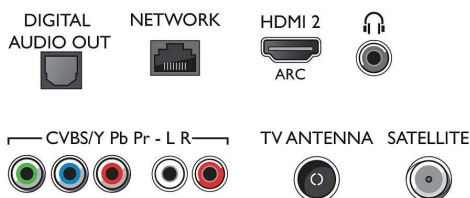

Smart Sound

- Fonctionnalités audio: Technologie Triple Ring

Connectivité

- Nombre de connexions HDMI: 2
- Nombre d'entrées composantes (YPbPr): 1
- EasyLink (HDMI-CEC): Intercommunication de la télécommande, Contrôle audio du système, Mise en veille du système, Lecture 1 pression
- Nombre de ports USB: 2
- Autres connexions: CI+ (Common Interface Plus), Sortie audio numérique (optique), Connecteur satellite, Sortie casque, Ethernet-LAN RJ-45

Connections

Side

Rear

Date de publication
2023-10-21

Version: 10.0.1

EAN: 87 18863 01501 8

© 2023 Koninklijke Philips N.V.
Tous droits réservés.

Les caractéristiques sont sujettes à modification sans préavis. Les marques commerciales sont la propriété de Koninklijke Philips N.V. ou de leurs détenteurs respectifs.