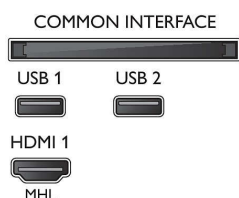

Alimentation

- Puissance électrique: 220 - 240 V, 50/60 Hz
- Température ambiante: De 5 °C à 35 °C
- Consommation en veille: $0,3 \text{ W}$
- Classe énergétique: A
- Classe énergétique européenne: 23 W
- Fonctions d'économie d'énergie: Minuterie de mise hors tension automatique, Mode Eco, Image Muet (pour la radio)
- Consommation du téléviseur éteint: N/A
- Consommation énergétique annuelle: 34 kWh
- Présence de plomb: Oui*
- Teneur en mercure: 0 mg

Accessoires

- Accessoires fournis: Télécommande, 2 piles AAA, Cordon d'alimentation, Guide de démarrage rapide, Brochure légale et de sécurité, Support de table

Couleur et finitions

- Façade du téléviseur: Blanc ultra-brillant

Dimensions

- Largeur de l'appareil: 547,9 millimètre
- Hauteur de l'appareil: 325,8 millimètre
- Profondeur de l'appareil: 34,1 millimètre
- Poids du produit: 4,3 kg
- Largeur appareil (support inclus): 547,9 millimètre
- Hauteur appareil (support inclus): 396,5 millimètre
- Profondeur appareil (support inclus): 146,7 millimètre
- Poids du produit (support compris): 4,3 kg
- Largeur de la boîte: 602 millimètre
- Hauteur de la boîte: 498 millimètre
- Profondeur de la boîte: 197 millimètre
- Poids (emballage compris): 5,6 kg

Connections

Side