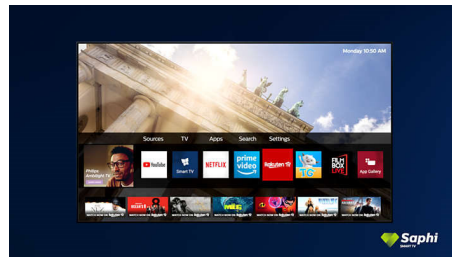

Base son

Un son d'une qualité inégalée pour un petit téléviseur. Chaque détail est restitué avec une clarté absolue et des basses riches et puissantes. Les différents haut-parleurs de moyennes, hautes et basses fréquences produisent un son d'une qualité exceptionnelle pour donner vie à vos films, émissions de télévision, jeux, ainsi qu'à votre musique. Mieux encore, la connectivité sans fil Bluetooth® vous permet d'écouter vos chansons et playlists préférées en profitant d'un excellent son, en toute simplicité.

Téléviseur LED Full HD

La HD passe au niveau supérieur avec la Full HD. Offrant un son plus net et plus de luminosité, un meilleur contraste et des

couleurs fidèles, cet écran Full HD rend l'expérience télévisuelle encore meilleure.

Pixel Plus HD

Le moteur Philips Pixel Plus HD optimise la qualité de l'image pour lui apporter une netteté et un contraste magnifiques. Ainsi, que vous regardiez du contenu en streaming ou des émissions du câble, l'image est impeccable, avec des blancs plus éclatants et des noirs plus profonds.

Micro Dimming Pro

La fonction Micro Dimming Pro optimise le contraste affiché par votre téléviseur en fonction de la luminosité ambiante. Son logiciel spécial analyse l'image au niveau de 6 400 zones différentes, afin de vous offrir un contraste et une qualité d'image incroyables, pour une expérience visuelle réaliste, de jour comme de nuit.

SAPHI

SAPHI est un système d'exploitation rapide et intuitif qui rend votre téléviseur Philips Smart TV très agréable à utiliser. Profitez d'une qualité d'image exceptionnelle et d'un menu à icônes convivial accessible d'une simple

pression sur un bouton. Commandez votre téléviseur en toute simplicité, et accédez rapidement à des applications populaires de Philips Smart TV, telles que YouTube, Netflix, etc.

Galerie d'applications Philips

La galerie d'applications Philips est une vaste collection d'applications en ligne auxquelles vous avez accès dès que votre Smart TV est connectée à Internet. C'est aussi simple que ça ! Il vous suffit d'allumer votre téléviseur et de vous connecter à Internet pour découvrir un nouvel univers de divertissements en ligne.

All-in-One Sound Solution

Un son d'une qualité inégalée pour un petit téléviseur. Chaque détail est restitué avec une clarté absolue et des basses riches et puissantes. Les différents haut-parleurs de moyennes, hautes et basses fréquences produisent un son d'une qualité exceptionnelle pour donner vie à vos films, émissions de télévision, jeux, ainsi qu'à votre musique. Mieux encore, la connectivité sans fil Bluetooth® vous permet d'écouter vos chansons et playlists préférées en profitant d'un excellent son, en toute simplicité.

Compatible Bluetooth®

Compatible Bluetooth®. Donnez vie aux playlists.