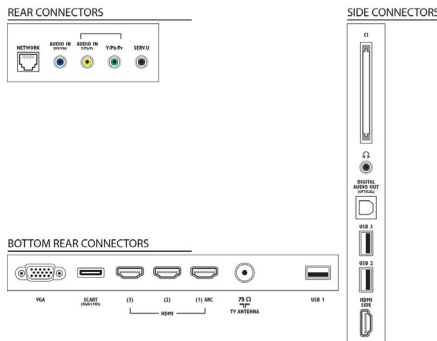

Boyutlar

- Kutu boyutları (G x Y x D): 1320 x 757 x 158 mm
- Set boyutları (G x Y x D): 1088,0 x 650,6 x 42,9 mm
- Stand dahil boyutları ayarla (G x Y x D): 1088,0 x 690,3 x 260,0 mm

Yayın tarihi 2019-06-22