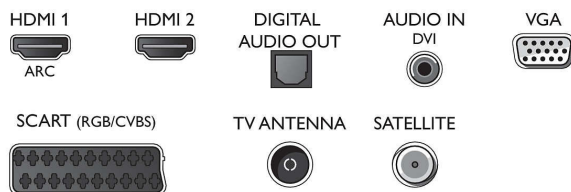

Priedai

- Pridedami priedai: Nuotolinis valdymas, 2 x AAA baterijos, Maitinimo laidas, Greitos pradžios vadovas, Saugos instrukcijos ir teisinė informacija, Stalinis stovas

Spalva ir apdaila

- Televizoriaus priekis: Itin blizganti balta

Matmenys

- Įtaiso plotis: 562,3 mm
- Įtaiso aukštis: 336,6 mm
- Įtaiso gylis: 38,4 mm

Ypatybės

„Pixel Plus HD“

„Pixel Plus HD“ sistema optimizuoja vaizdo kokybę, kad vaizdas būtų ryškus, o kontrastas gražus. Tad nesvarbu, ar žiūrėsite kabelinę televiziją, ar įrašus iš disko, mėgausitės ryškesniais vaizdais su sodresniais baltais ir juodais atspalviais.

„Full HD“ LED TV

Vaizdo kokybė – svarbus faktorius. Įprastiniai HDTV užtikrina gerą kokybę, bet jūs norite daugiau. Įsivaizduokite itin detali, ryškų, neįtikėtino kontrasto vaizdą ir tikroviškas spalvas.

„EasyLink“

Jokios painiavos su laidais – vienu HDMI laidu iš jūsų įrenginių į televizorių perduodamas ir vaizdas, ir garsas. HDMI naudoja nesuglaudintą signalą, todėl iš šaltinio į ekraną perduodamas aukščiausios kokybės vaizdas. Kartu su „Philips EasyLink“ reikia tik vieno nuotolinio valdymo pulto, kad atliktumėte daugumą operacijų televizoriuje, DVD, „Blu-Ray“ grotuvuose, televizoriaus priedėlyje ar namų kino teatro sistemoje.

Dvi HDMI įvestys su „EasyLink“

Connections

Side

Rear

Išleidimo data 2023-10-23

Versija: 5.1.1

EAN: 87 18863 01475 2

© 2023 „Koninklijke Philips N.V.“
Visos teisės saugomos.

Specifikacijos gali būti keičiamos be įspėjimo. Prekių ženklai yra „Koninklijke Philips N.V.“ ar jų atitinkamų savininkų nuosavybė.

www.philips.com