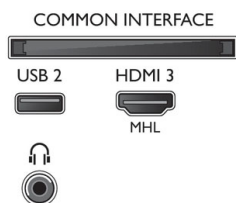

Connections

Side

Rear

Bottom

Date de publication
2020-08-21

Version: 10.1.1

12 NC: 8670 001 51571
EAN: 87 18863 01498 1

© 2020 Koninklijke Philips N.V.
Tous droits réservés.