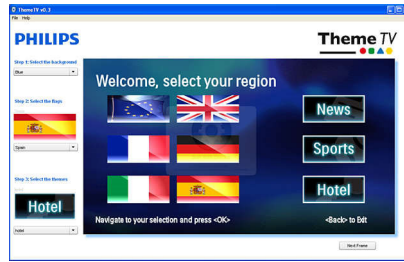

MyChoice-kompatibel

MyChoice (Mitt val) är ett enkelt och billigt sätt att erbjuda dina gäster premium TV-kanaler. Samtidigt ger det en extra inkomstkälla så att du kan få tillbaka din ursprungliga TV-investering.

Integrerad anslutningspanel

Med den integrerade anslutningspanelen kan dina gäster sömlöst ansluta sina personliga enheter till din TV utan någon extern anslutningspanel.

Tema-TV

Tema-TV erbjuder ett avancerat användargränssnitt som ger gästerna möjlighet att navigera i gästmenyn och enkelt hitta hemlandets kanaler, nyheter och hotellinformation utan att något interaktivt underhållningssystem behövs.