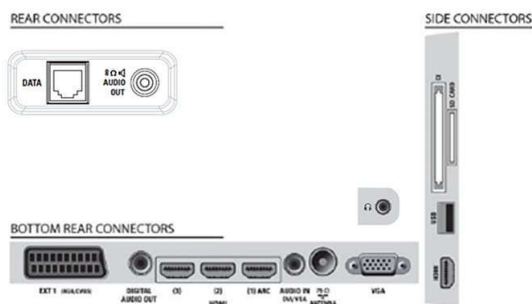

Specifikationer

Bild/visning

- Bildförhållande: Widescreen
- Diagonal skärmstorlek (tum): 22 tum
- Diagonal skärmstorlek (metrisk): 56 cm
- Skåpets färg: Framsida i High Gloss Black Deco med svart kabinett
- Skärmapplösning: 1 366 x 768p
- Ljusstyrka: 300 cd/m²
- Bildförbättring: 3:2-2:2 filmdetektering, 3D-

- kamfilter, Active Control, Färgförbättring, CTI (Color Transient Improvement), Digital brusreducering, LTI (Luminance Transient Improver), Progressive Scan, Skärpeinställning, 3D MA-videobearbetning, Automatisk hudtonskorrigering, Dynamisk kontrastförbättring, 1080p, 24/25/30 Hz bearbetning, 1080p, 50/60 Hz bearbetning, Pixel Plus HD
- Visa skärmtyp: LCD WXGA+ aktiv matris TFT

- Dynamisk skärmkontrast: 150 000:1
- Svarstid (medel): 6 ms
- Synfältsvinkel: 178° (H)/178° (V)
- Peak Luminance ratio: 90 %
- Skärmförbättring: Antireflexbehandlad skärm

Bildskärmsupplösningar som stöds

- Datorformat: 640 x 480, 60 Hz, 800 x 600, 60 Hz, 1024 x 768, 60 Hz, 1 280 x 1 024, 60 Hz, 1280 x