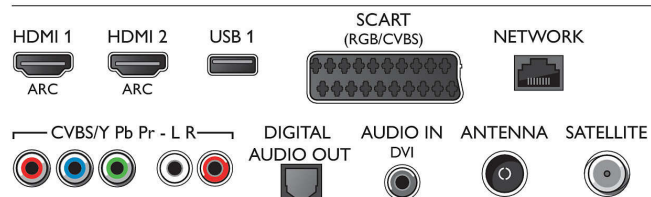

Spesifikasjoner

Ambilight

- Ambilight-funksjoner: Dobbelvisning med fast farge, Dynamisk, koblet til lyssensor, Lounge-modus, solnedgang, Tilpasser seg fargene på veggen, 3D
- Ambilight-versjon: På to sider
- Ambilight-lyssystem: Innebygd AL+hue

Bilde/skjerm

- Sideforhold: 4:3/16:9
- Diagonal skjermstørrelse (tommer): 65 tommer

- Diagonal skjermstørrelse (cm): 165 cm
- Skjerm: LED Full HD
- Panelopløsning: 1920 x 1080p
- 3D: Active 3D, Spilling på full skjerm for to spillere*, Justering av 3D-dybde, Konvertering fra 2D til 3D, Automatisk 3D-registrering, 3D uten flimring
- Lysstyrke: 350 cd/m²
- Bildeforbedring: Micro Dimming Pro, Pixel Precise HD, Digital Natural Motion, 400 Hz Perfect Motion Rate

Støttet skjermopløsning

- Dataskjermopløsning: opptil 1920 x 1080 ved 60 Hz
- Videoinnganger: 24, 25, 30, 50, 60 Hz, opptil 1920 x 1080p

Tuner/mottak/overføring

- Digital-TV: DVB-T/T2/C/S/S2
- Videoavspilling: NTSC, PAL, SECAM
- Støtter MPEG: MPEG2, MPEG4

Connections

Side

Rear