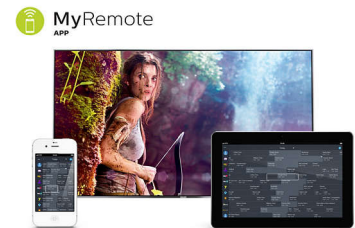

MyRemote*

Kontroller Philips-TV-en direkte fra smartenheten din. Med MyRemote-appen er det enklere enn noen gang å dele innhold fra smartenheten på TV-en (SimplyShare), overføre digitale TV-sendinger til nettbrett (Wi-Fi Smart Screen) eller holde deg oppdatert takket være TV-programguiden som lar deg velge programmer du vil se eller ta opp og se senere.