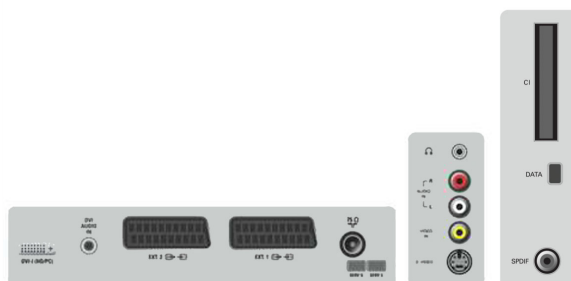

- Frequenz-Bänder: Hyperband, S-Kanal, UHF, VHF
- TV-System: PAL, Secam
- Video-Wiedergabe: NTSC, PAL, Secam
- Antenneneingang: 75 Ohm koaxial (IEC75)
- Tuner-Display: PLL
- Anzahl der voreingestellten Kanäle: 100
- DVB: DVB-T*

Anschlüsse

- Anzahl Scartanschlüsse: 2
- Ext 1 Scart: Audio links/rechts, FBAS-Ein-/Ausgang, RGB
- Ext 2 Scart: Audio links/rechts, FBAS-Ein-/Ausgang, S-Video-Eingang
- Weitere Anschlüsse: Antenne IEC75, DVI-I, Common Interface
- Vordere/seitliche Anschlüsse: Audio-Eingang, FBAS-Eingang, Kopfhörer-Ausgang, S-Video-Eingang
- Digitaler Audio-Ausgang: AC3 over SPDIF

(Optisch)

- AV 3: Audioeingangs-Buchsenanschluss 3,5 mm, DVI-I mit HDCP

Leistung

- Stromverbrauch: 110 W (Betrieb) W
- Standby-Stromverbrauch: <1 W
- Umgebungstemperatur: 5 °C bis 45 °C
- Stromversorgung: 90 bis 240 VAC

Abmessungen

- Produktgewicht: 16 kg
- Abmessungen Box (B x H x T): 876 x 209 x 601 mm
- Gehäusefarbe: Silver Frost
- Abmessungen (mit Fuß) (B x H x T): 804,5 x 477 x 222 mm
- Abmessungen Gerät (B x H x T): 804,5 x 436 x 114 mm
- Gewicht (inkl. Verpackung): 18,8 kg

Zubehör

- Mitgeliefertes Zubehör: Netzkabel, Schnellstartanleitung, Registrierungskarte, Fernbedienung, Benutzerhandbuch, Batterien für Fernbedienung, Design Tischfuß
- Kabel: DVI-I/YPbPr-Kabel

stereo system					transmission system					
2CS DK	NICAM DK	2CS BG	NICAM I	NICAM LL'	PAL BG	PAL DK	PAL I	SECAM BG	SECAM DK	SECAM LL'
•	•	•	•	•	•	•	•	•	•	•

Ausstellungsdatum
2019-06-28

Version: 13.0.17

12 NC: 8670 000 21885
EAN: 87 10895 87564 6

© 2019 Koninklijke Philips N.V.
Alle Rechte vorbehalten.

Technische Daten können ohne vorherige Ankündigung geändert werden. Die Marken sind Eigentum von Koninklijke Philips N.V. oder der jeweiligen Firmen.

www.philips.com