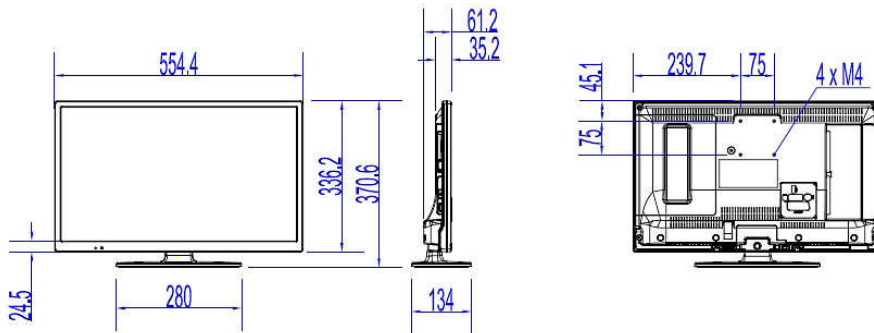

Специфікації

Зображення/дисплей

- Формат кадру: 16:9
- Розмір екрана по діагоналі (у дюймах): 24 дюймів
- Розмір екрана по діагоналі (у метрах): 60 см
- Дисплей: Світлодіодний HD-телевізор
- Роздільна здатність панелі: 1366 x 768p
- Яскравість: 220 кд/м²
- Коефіцієнт контрастності (типовий): 3000
- Кут перегляду: 176° (Г) / 176° (В)

Тюнер/Прийм/Передача

- Цифрові телевізори: DVB-T/T2/C, HEVC FHD (до 1080p60)
- Аналоговий телевізор: PAL, SECAM

Характеристики

- Простота у користуванні: Стиль зображення, Стиль звуку
- Цифрові послуги: Субтитри, Телетекст, MHEG,

- Зараз і далі, ЕДП 8 д.
- Локальне керування: Джойстик

Готельні функції

- Режим готелю: Блокування керування джойстиком, Блокування меню, Блокування меню встановлення, Обмеження гучності (вкл. з НР)
- Режим в'язниці: режим високої безпеки, Блокування тексту/MHEG/USB/ЕДП/субтитрів