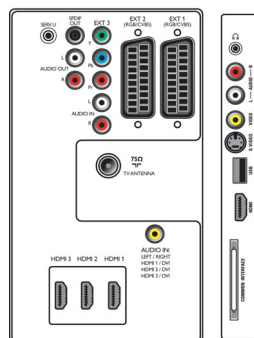

- Извод Ext 1 Scart: Аудио L/R, Вход/изход за CVBS, RGB
- Извод Ext 2 Scart: Аудио L/R, Вход/изход за CVBS, RGB
- Извод Ext 3: YPbPr, Аудио вход Л/Д
- Извод Ext 4: HDMI v1.3
- Извод Ext 5: HDMI v1.3
- Извод Ext 6: HDMI v1.3
- EasyLink (HDMI-CEC): Изпълнение с едно докосване, Готовност на системата
- Предни/странични букси за свързване: HDMI v1.3, Вход S-video, Вход за CVBS, Аудио вход Л/Д, Изход за слушалки, USB
- Други връзки: Аналогов изход за звук ляв/десен, Звуков вход за PC, Изход S/PDIF (коаксиален), Общ интерфейс

Мощност

- Температура на околната среда: от 5°C до 35°C
- Мрежово захранване: 220 - 240 V, 50/60 Hz
- Мощност на потребление: 200 W
- Мощност на потребление в режим на готовност: 0,15 W

Размери

- Габарити на апарата (Ш x В x Д): 1046 x 644 x 88 мм
- Габарити на апарата със стойката (Ш x В x Д): 1046 x 716 x 262 мм
- Тегло вкл. опаковката: 42 кг
- Тегло на изделието: 21 кг
- Тегло на изделието (със стойката): 25,5 кг
- Габарити на кутията (Ш x В x Д): 1151 x 793 x 333 мм
- Цвет на кутията: Черен корпус с декоративен лицев панел "силен гланц"
- Съвместим с VESA монтиране на стена: 400 x 400 мм

Акcesoари

- Акcesoари в комплектацията: Шарнирна стойка за маса, Захранващ кабел, Ръководство за бърз старт, Ръководство за потребителя, Гаранционен сертификат, Дистанционно управление, Батерии за дистанционното

Stereo system					Transmission system					
2CS DK	NICAM DK	2CS BG	NICAM I	NICAM LL	PAL BG	PAL D/K	PAL I	SECAM BG	SECAM DK	SECAM LL
•	•	•	•	•	•	•	•	•	•	•

Дата на издаване
2022-04-26

Версия: 6.0.26

12 NC: 8670 000 36921
EAN: 87 12581 39438 7

© 2022 Koninklijke Philips N.V.
Всички права запазени.

Спецификациите могат да се променят без предупреждение. Търговските марки са собственост на Koninklijke Philips N.V. или на съответните си притежатели.

www.philips.com