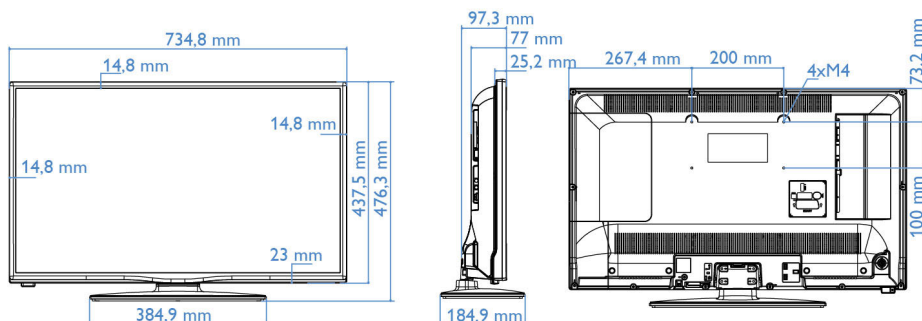

Dimensiuni

- Dimensiuni set (L x Î x A): 735 x 438 x 77/97 mm
- Dimensiuni set cu stativ (L x Î x A): 735 x 476 x 185 mm
- Greutate produs: 5,2 kg
- Greutate produs (+ stativ): 5,7 kg
- Sistem de montare compatibil VESA: 200 x 100