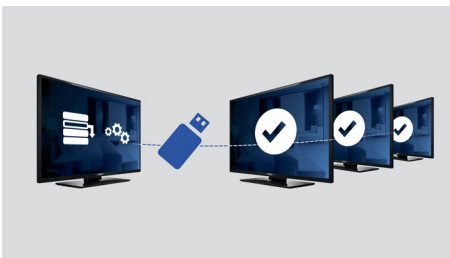

De fiecare dată când este pornit televizorul, apare o pagină de întâmpinare. Aceasta poate fi personalizată ușor în momentul instalării cu ajutorul unei simple imagini de întâmpinare în format .png.

Clonare USB

Asigură capacitatea de a copia ușor și fără cabluri toate setările și canalele programate de

la un televizor la altele în mai puțin de un minut. Caracteristica asigură uniformitatea între televizoare și reduce semnificativ timpul și costurile de instalare.