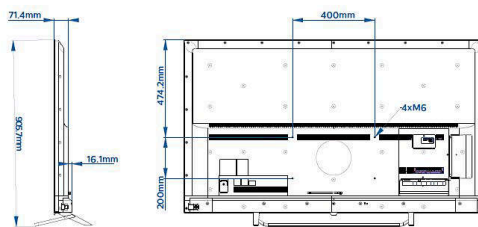

Technické údaje

Obraz/Displej

Diagonálny rozmer obrazovky (v palcoch):

65 palec

Diagonálny rozmer obrazovky (metrický):

164 cm

Displej: 4K Ultra HD LED

Rozlíšenie panela: 3840 x 2160p

Dizajn

Farba: Strieborná

Rozmery

Šírka prístroja: 1462 mm
Výška prístroja: 842 mm
Hĺbka prístroja: 71/87 mm
Hmotnosť výrobu: 24,5 kg
Šírka zostavy (so stojanom): 1462 mm
Výška zostavy (so stojanom): 906 mm
Hĺbka zostavy (so stojanom): 279 mm
Hmotnosť produktu (+ stojan): 25,2 kg
Kompatibilné s nástennými držiakmi: M6, 400 x 200 mm