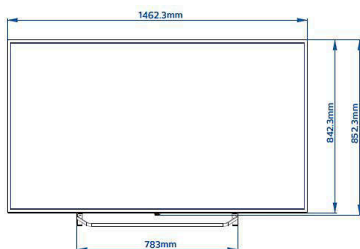

Technické údaje

Obraz/Displej

Diagonálny rozmer obrazovky (v palcoch):

65 palec

Diagonálny rozmer obrazovky (metrický):

164 cm

Displej: 4K Ultra HD LED

Rozlíšenie panela: 3840 x 2160p

Dizajn

Farba: Strieborná

Rozmery

Šírka prístroja: 1462 mm
Výška prístroja: 842 mm
Hĺbka prístroja: 71/87 mm
Hmotnosť výrobu: 24,5 kg
Šírka zostavy (so stojanom): 1462 mm
Výška zostavy (so stojanom): 906 mm
Hĺbka zostavy (so stojanom): 279 mm
Hmotnosť produktu (+ stojan): 25,2 kg
Kompatibilné s nástennými držiakmi: M6, 400 x 200 mm