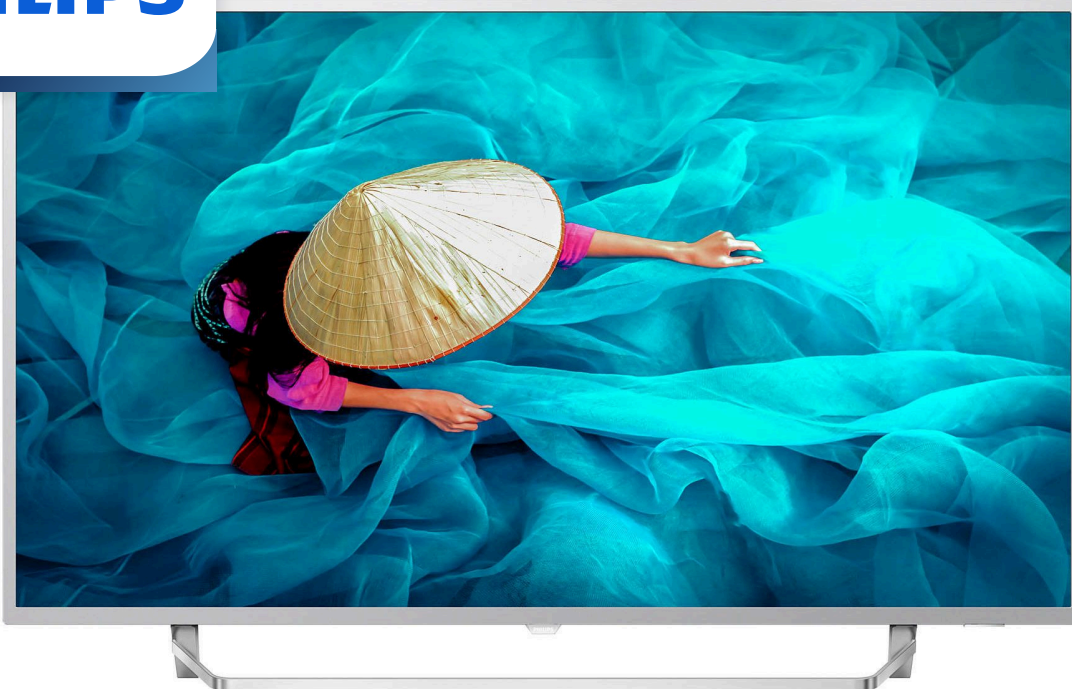

PHILIPS

Profesionálny televízor

165 cm (65") MediaSuite
so systémom Android™

65HFL6014U

O krok vpred

So vstavanou funkciou Chromecast

U tohto výnimočného profesionálneho televízora Philips je živý kvalitný obraz iba začiatok. Vstavaná funkcia Chromecast a jednoduchý prístup do obchodu Google Play vám poskytnú výhodu, keď budete chcieť zaujať svojich hostí.