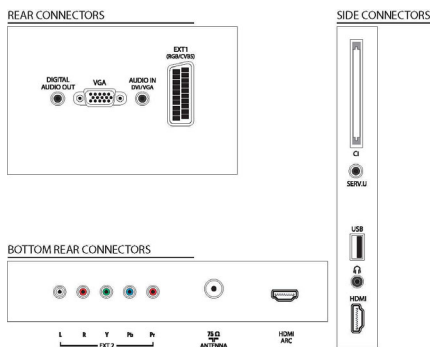

Dane techniczne

Obraz/wyświetlacz

- Format obrazu: Panoramiczny
- Przekątna ekranu (cale): 32 cali
- Przekątna ekranu (cm): 81 cm
- Kolor obudowy: Błyszczące, czarne wykończenie z przodu i czarna obudowa
- Rozdzielczość panelu: 1366 x 768p
- Jasność: 400 cd/m²
- Funkcje poprawy obrazu: Tryb filmowy 3/2 – 2/2 pull down, Filtr grzebieniowy 3D, Funkcje poprawy

- koloru, Poprawa krawędzi w syg. chrominancji, Digital Crystal Clear, Cyfrowa redukcja szumów (DNR), Luminance Transient Improver, Regulacja ostrości, 3D MA bez przepłotu, Automatyczna korekcja odcienia tła, Dynamiczna poprawa kontrastu, Rozdzielczość obrazu 1080p 24/25/30 Hz, Rozdzielczość obrazu 1080p 50/60 Hz, Funkcja Active Control
- Typ ekranu: LCD WXGA+ z aktywną matrycą TFT
- Dynamiczny kontrast ekranu: 50 000:1

- Czas reakcji (standardowy): 5 ms
- Kąt widzenia: 178° (poz.) / 178° (pion.)
- Funkcje poprawy ekranu: Ekran z powłoką przeciwodblaskową

Obsługiwana rozdzielczość ekranu

- Formaty komputerowe: 640 x 480, 60 Hz, 800 x 600, 60 Hz, 1024 x 768, 60 Hz, 1280 x 1024, 60 Hz, 1280 x 720, 60 Hz, 1280 x 768, 60 Hz, 1360 x 768,