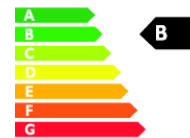

Ecolabel van de EU

Het doel van Philips is om ecologisch verantwoorde producten te maken. Onze inspanningen zijn beloofd met een Europees Ecolabel (bloem) op de meeste modellen dankzij de energiezuinigheid, het uiterst lage verbruik in stand-by (tot wel 50% lager dan vereist voor het Europese Ecolabel), de afwezigheid van gevaarlijke stoffen (zoals lood) en een ontwerp dat recycelen eenvoudig maakt.