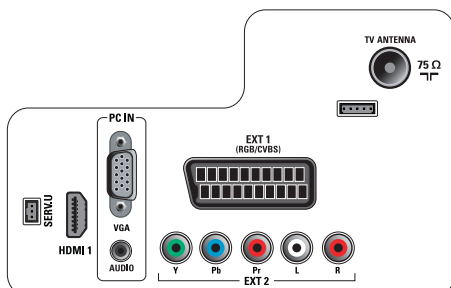

Tuner/ontvangst/transmissie

- Antenne-ingang: 75 ohm coaxiaal (IEC75)
- Televisiesysteem: PAL I, PAL B/G, SECAM B/G, SECAM L/L'
- Videoweergave: NTSC, SECAM, PAL
- Tunerbereik: Hyperband, S-kanaal, UHF, VHF

Connectiviteit

- Ext. 1 scart: Audio L/R, RGB
- Aantal SCARTS: 1
- Ext. 2: YPbPr in, Audio L/R in
- HDMI 1: HDMI v1.3
- Aansluitingen aan de voor- en zijkant: CVBS in, Audio L/R in, Hoofdtelefoonuitgang, USB 2.0
- Andere aansluitingen: Composiet video-uitgang (CVBS), PC-in VGA + audio L/R in
- EasyLink (HDMI-CEC): Afspelen met één druk op de knop, EasyLink, Stand-by

Vermogen

- Omgevingstemperatuur: 5 tot 40 °C
- Netstroom: 220 - 240 V, 50 Hz

- Energieverbruik (normaal): 31 W
- Stroomverbruik in stand-bystand: 0,3 W
- Jaarlijks energieverbruik: 42,34 kWh
- Aanwezigheid lood: Ja*

Afmetingen

- Afmetingen van set (B x H x D): 526 x 343 x 49,4 mm
- Afmetingen apparaat (met standaard) (B x H x D): 526 x 369 x 149 mm
- Gewicht van het product: 4 kg
- Gewicht (incl. standaard): 4,2 kg
- Afmetingen van doos (B x H x D): 580 x 426 x 133 mm
- Compatibel met VESA-wandmontagesysteem: 75 x 75 mm

Accessoires

- Meegeleverde accessoires: Tafelstandaard, Netsnoer, Snelstartgids, Gebruiksaanwijzing, Garantiecertificaat, Afstandsbediening, 2 AAA-batterijen, Softwareverklaring

Rear connectors

Side