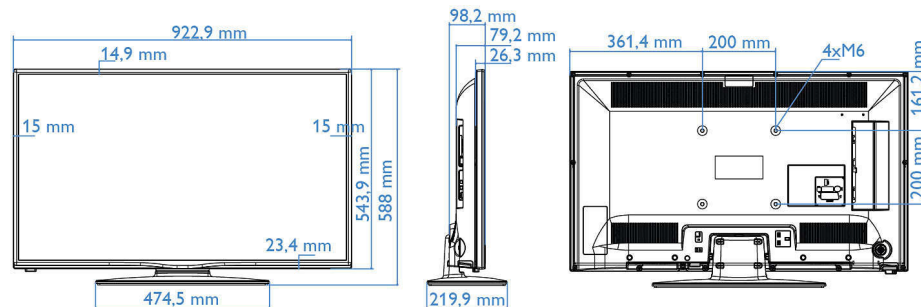

Technické údaje

Obraz/Displej

- Pomer strán: 16:9
- Diagonálny rozmer obrazovky (v palcoch): 40 palec
- Diagonálny rozmer obrazovky (metrický): 102 cm
- Displej: LED Full HD
- Rozlíšenie panela: 1920 x 1080p
- Jas: 300 cd/m²
- Dokonalejšie zobrazenie: Digital Crystal Clear, 100 Hz Perfect Motion Rate
- Uhol zobrazenia: 178° (H) / 178° (V)

Vylepšenie pripojiteľnosti

- EasyLink (HDMI-CEC): Prehrávanie jedným dotykcom, Pohotovostný režim systému
- HDMI: ARC (všetky porty)

Dizajn

- Farba: Čierna

Rozmery

- Šírka prístroja: 923 mm

Dátum vydania
2024-04-05