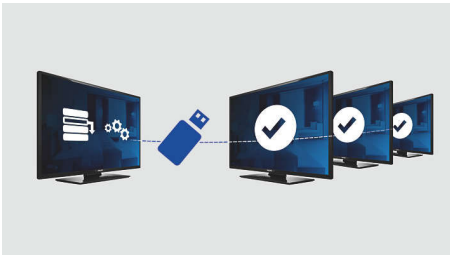

Vynikajúci zážitok z pozerania a pohodlie hostí

- LED TV s rozlíšením Full HD – úžasný obraz LED s neuveriteľným kontrastom
- USB na prehrávanie multimédií
- Nízka spotreba energie

PHILIPS

Hlavné prvky

Full HD LED TV

Na kvalite obrazu záleží. Bežné HDTV prinášajú kvalitu, no vy chcete viac. Predstavte si ostré detaily, vysoký jas, úžasný kontrast a realistické farby pre skutočne živý obraz.

Uvítacia stránka

Uvítacia stránka sa zobrazí pri každom zapnutí televízora. Možno ju jednoducho prispôsobiť a zakomponovať do nej značku pri inštalácii pomocou jednoduchého uvítacieho obrázka vo formáte .png.

USB klonovanie

Umožňuje jednoducho kopírovať všetky naprogramované nastavenia a nastavenia programovania kanálov z jedného TV prijímača

do druhých TV prijímačov za menej ako minútu. Funkcia zaisťuje rovnaké nastavenie medzi TV prijímačmi a značne znižuje čas a náklady potrebné na inštaláciu.