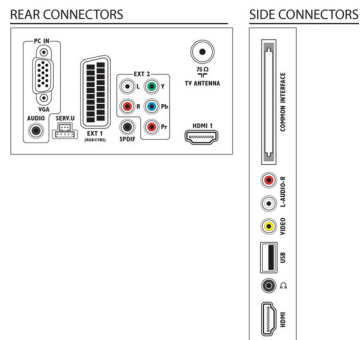

Műszaki adatok

Kiadás dátuma
2022-04-26

Verzió: 8.2.7

12 NC: 8670 000 74606
EAN: 87 12581 59497 8

© 2022 Koninklijke Philips N.V.
Minden jog fenntartva.

A műszaki adatok előzetes figyelmeztetés nélkül változhatnak. Minden védjegy a Koninklijke Philips N.V. céget, vagy az illető jogtulajdonost illeti

www.philips.com

* A TV támogatja a „Free to air” műsorok DVB vételét. Előfordulhat, hogy egyes DVB szolgáltatókat nem támogat. Erre vonatkozó frissített lista a Philips támogatási weboldal FAQ (GYIK) részében található. Egyes szolgáltatók esetében az elérés feltételes vagy előfizetéshez kötött. További információért forduljon a szolgáltatójához.

* 8 napos EPG, a szolgáltatás nem minden országban érhető el
* Éves energiafogyasztás kWh-ban - a televízió 365 napon át tartó, napi 4 órányi működtetéséhez szükséges áramfogyasztást alapul véve. A tényleges energiafogyasztás a televízió használati módjától függ.

* A készüléknek csak bizonyos részei vagy alkotóelemei tartalmaznak ólmot, amelyek esetében az RoHS irányelv nem tartalmaz technológiai alternatívákat.