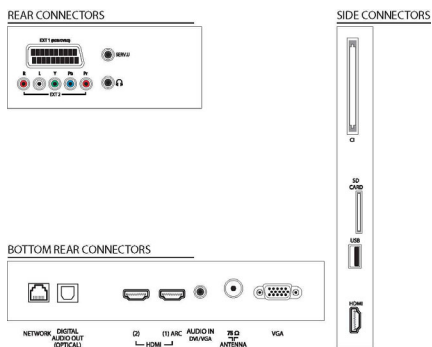

Характеристики

Изображение/дисплей

- Формат изображения: Широкий экран
- Размер экрана по диагонали (в дюймах): 46 (дюймы)
- Размер экрана по диагонали (метрич.): 117 см
- Разрешение панели: 1920 x 1080p
- Яркость: 400 кд/м²
- Улучшение изображения: Режим 3/2 – 2/2 Motion Pull Down, 3D гребенчатый фильтр, Активное управление, Улучшение цвета, Улучшение

- цветовых переходов, Цифровое шумоподавление, Улучшение яркостных переходов, Прогрессивное сканирование, Настройка четкости, 3D MA деинтерлейсинг, Автокоррекция телесного оттенка, Динамическое повышение контрастности, Обработка 1080p 24/25/30 Гц, Обработка 1080p 50/60 Гц, 100Hz Clear LCD, Pixel Plus HD
- Динамическая контрастность экрана: 150 000:1
- Время отклика (типич.): 2 мс

- Угол просмотра: 178° (Г) / 178° (В)
- Улучшение экрана: Антибликовое покрытие экрана

Поддерживаемое разрешение дисплея

- Компьютерные форматы: 640 x 480, 60 Гц, 800 x 600, 60 Гц, 1024 x 768, 60 Гц, 1280 x 1024, 60 Гц, 1280 x 720, 60 Гц, 1280 x 768, 60 Гц, 1360 x 768, 60 Гц
- Видеоформаты: 480i, 60 Гц, 480p, 60 Гц, 576i,