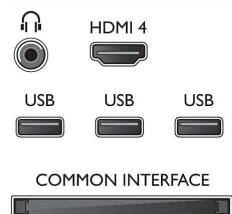

Dane techniczne

Ambilight

- Funkcje Ambilight: Dostosowywanie się do koloru ściany, Tryb oświetlenia Lounge
- Wersja Ambilight: Dwustronny XL

Obraz/wyświetlacz

- Format obrazu: 16:9
- Przekątna ekranu (cal): 42 cali
- Przekątna ekranu (cm): 107 cm
- Wyświetlacz: LED Full HD

- Rozdzielczość panelu: 1920 x 1080 pikseli
- 3D: Gra na pełnym ekranie w trybie dwuosobowym*, Regulacja głębi 3D, Konwersja trybu 2D do 3D, Easy 3D
- Jasność: 400 cd/m²
- Funkcje poprawy obrazu: Pixel Precise HD, Micro Dimming, Perfect Motion Rate 700 Hz, Technologia Perfect 3D Natural Motion
- Dynamiczny kontrast ekranu: 500 000:1

Obsługiwana rozdzielczość ekranu

- Obraz z komputera: rozdzielczość do 1920 x 1080 przy 60 Hz
- Wejścia video: 24, 25, 30, 50, 60 Hz, rozdzielczość do 1920 x 1080p

Tuner/Odtwarzanie/Transmisja

- Telewizja cyfrowa: DVB-T/C/S/S2
- Odtwarzanie video: NTSC, PAL, SECAM
- Obsługa MPEG: MPEG2, MPEG4

Connections

Side