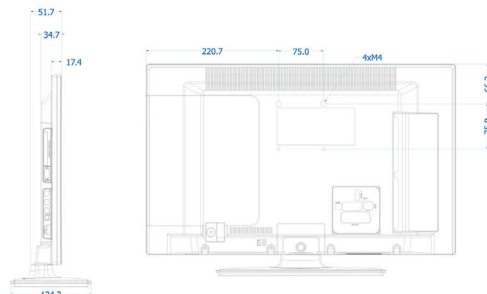

Technické údaje

Obraz/Displej

- Pomer strán: 16:9
- Diagonálny rozmer obrazovky (v palcoch): 22 palec
- Diagonálny rozmer obrazovky (metrický): 55 cm
- Displej: LED Full HD
- Rozlíšenie panela: 1920 x 1080p
- Jas: 250 cd/m²
- Pomer kontrastu (typický): 1000:1
- Dokonalejšie zobrazenie: Digital Crystal Clear, 100 Hz Perfect Motion Rate
- Čas odozvy (typický): 5 ms
- Uhol zobrazenia: 170° (H) / 160° (V)

Dizajn

- Vlastnosti: Priehľadný zadný kryt
- Farba vpredu: Čierna

Rozmery

- Šírka prístroja: 516 mm
- Výška prístroja: 317 mm
- Hĺbka prístroja: 35/43 mm
- Hmotnosť výrobku: 2,8 kg
- Šírka zostavy (so stojanom): 516 mm
- Výška zostavy (so stojanom): 352 mm
- Hĺbka zostavy (so stojanom): 134 mm
- Hmotnosť produktu (+ stojan): 3,0 kg