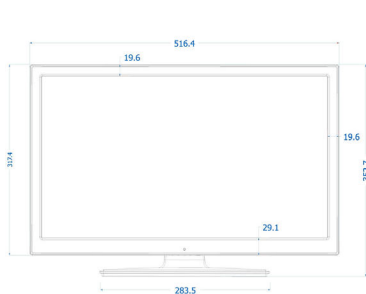

Technické údaje

Obraz/Displej

- Pomer strán: 16:9
- Diagonálny rozmer obrazovky (v palcoch): 22 palec
- Diagonálny rozmer obrazovky (metrický): 55 cm
- Displej: LED Full HD
- Rozlíšenie panela: 1920 x 1080p
- Jas: 250 cd/m²
- Pomer kontrastu (typický): 1000:1
- Dokonalejšie zobrazenie: Digital Crystal Clear, 100 Hz Perfect Motion Rate
- Čas odozvy (typický): 5 ms
- Uhol zobrazenia: 170° (H) / 160° (V)

- Zásuvka rozhrania Common Interface: CI+ 1.3
- Slúchadlový výstup: Minikonektor
- USB1: USB 2.0
- vstup AV: CVBS+L/R (Cinch)

Pripojiteľnosť vzadu

- Scart: CVBS, RGB, SVHS
- Anténa: IEC-75
- HDMI1: HDMI 1.3
- Digitálny zvukový výstup: Koaxial (SPDIF)
- VGA vstup: 15-pinový D-sub

Dizajn

- Vlastnosti: Priehľadný zadný kryt
- Farba vpredu: Čierna

Rozmery

- Šírka prístroja: 516 mm
- Výška prístroja: 317 mm
- Hĺbka prístroja: 35/43 mm
- Hmotnosť výrobku: 2,8 kg
- Šírka zostavy (so stojanom): 516 mm
- Výška zostavy (so stojanom): 352 mm
- Hĺbka zostavy (so stojanom): 134 mm
- Hmotnosť produktu (+ stojan): 3,0 kg