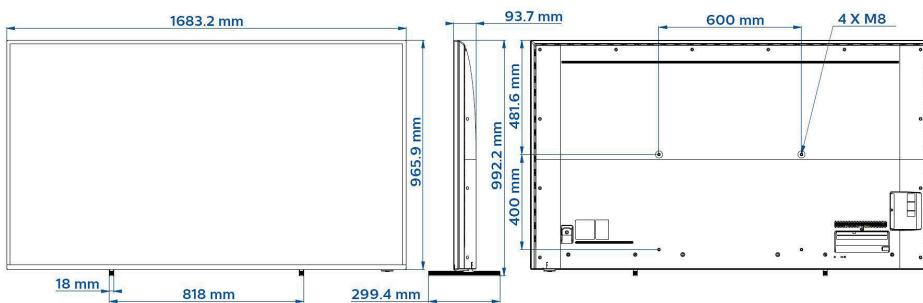

Specifikationer

Billede/display

Diagonal skærmstørrelse (tommer): 75 tommer

Diagonal skærmstørrelse (metrisk): 189 cm

Display: 4K Ultra HD LED

Panelopløsning: 3840 x 2160p

Lysstyrke: 380 cd/m²

Understøttet skærmopløsning

HDMI: ARC (alle porte), Automatisk valg af indgang

Design

Farve: Sølvfarvet

Mål

Bredde: 1683 mm

Højde: 966 mm

Dybde: 94 mm

Produktvægt: 33,5 kg

Bredde (med stand): 1683 mm

Højde (med stand): 993 mm

Dybde (med stand): 299 mm

Produktvægt (+ stand): 34,2 kg

Kan monteres på en væg: 600 x 400 mm, M8

* Netflix: Der gælder specifikke vilkår og betingelser, som skal godkendes og anvendes for at aktivere appen.