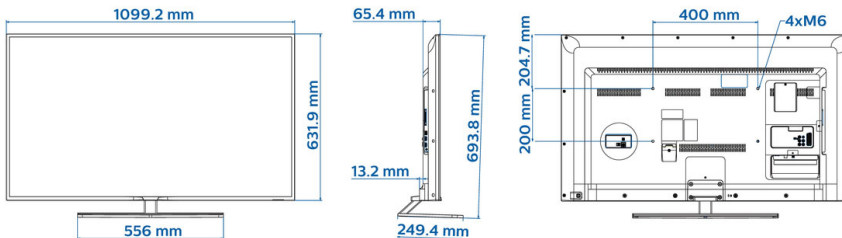

Teknik Özellikler

Görüntü/Ekran

- Ekran: LED Full HD
- Diagonal ekran boyutu: 49 inç / 123 cm
- En-boy oranı: 16:9
- Ekran çözünürlüğü: 1920x1080p
- Parlaklık: 300 cd/m²
- İzleme açısı: 178° (Y) / 178° (D)
- Görüntü güçlendirme: 200 Hz Perfect Motion Rate, Pixel Plus HD

Boyutlar

- Set boyutları (G x Y x D): 1099 x 632 x 66/79 mm
- Stand dahil boyutları ayarla (G x Y x D): 1099 x 694 x 250 mm
- Ürün ağırlığı: 12,4 kg
- Ürün ağırlığı (+stand): 13,9 kg
- VESA duvara monte edilmeye uygun: 400 x 200 mm, M6