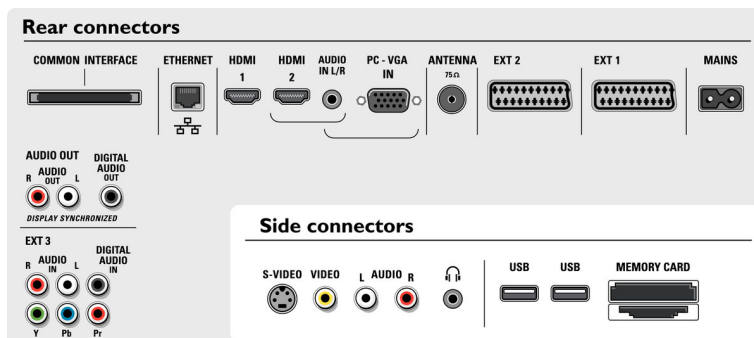

Tartozékok

- Mellékelt tartozékok: Elforgatható asztali állvány, RF antennakábel
- Opcionális tartozékok: Padlóállvány

Méretek

- Egység méretei (Sz x Ma x Mé): 991 x 707 x 114 mm
- A készülék méretei állvánnyal (Ma x Mé): 767 x 255 mm
- Tömeg csomagolással együtt: 39 kg
- Termék tömege: 26 kg
- Doboz méretei (Sz x Ma x Mé): 1160 x 923 x 290 mm
- Készülék háza színe: Magasfényű fekete
- A VESA szabvánnyal kompatibilis: 800 x 200 mm

Feszültség

- Környezeti hőmérséklet: 5 °C-tól 40 °C-ig
- Tápellátás: AC 220 - 240 V +/- 10%
- Áramfogyasztás: 241 W
- készenléti üzemmód energiafelhasználása: < 0,8 W

Kiadás dátuma
2019-06-25

Verzió: 7.0.13

12 NC: 8670 000 23437
EAN: 87 10895 92451 1

© 2019 Koninklijke Philips N.V.
Minden jog fenntartva.

A műszaki adatok előzetes figyelmeztetés nélkül változhatnak. Minden védjegy a Koninklijke Philips N.V. céget, vagy az illető jogtulajdonost illeti

www.philips.com

* DVB-T, csak bizonyos országokban támogatott