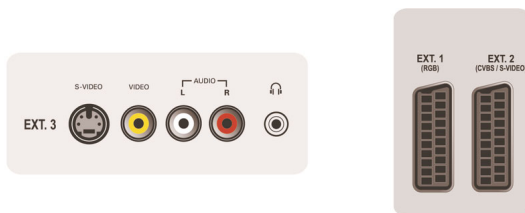

Pripojitelnosť

- Ext 1 Scart: Zvuk Ľ/P, CVBS vstup/výstup, RGB
- Ext 2 Scart: Zvuk Ľ/P, CVBS vstup/výstup, Vstup S-video
- Počet Scart konektorov: 2
- Ext 3: Vstup S-video, CVBS vstup, Zvukový vstup Ľ/P
- Ext 4: YPbPr, Zvukový vstup Ľ/P

- Ext 5: HDMI
- Ext 6: HDMI
- Iné pripojenia: Slúchadlový výstup, Bežné rozhranie

Napájanie

- Okolité teplota: 5 °C až 40 °C
- Napájanie zo siete: 220 - 240 V, 50/60 Hz
- Spotreba energie: 360 W
- Spotr. energie v pohotovostnom stave: < 1 W

Príslušenstvo

- Zahrnuté príslušenstvo: Podstavec na stôl, Sieťový napájací kábel, Stručná príručka spustenia, Manuál používateľa, Registračná karta, Potvrdenie záruky, Diaľkové ovládanie, Batérie pre diaľkové ovládanie
- Voliteľné príslušenstvo: Podlahový stojan

Rozmery

- Farebná skrinka: Čierna skrinka s vysokolesklou čiernou prednou časťou
- Rozmery súpravy (Š x V x H): 1250 x 819,4 x 107,6 mm
- Rozmery zariadenia so stojanom (Š x V x H): 1250 x 877,4 x 325 mm
- Hmotnosť produktu: 47,5 kg
- Hmotnosť produktu (+ stojan): 57 5 kg
- Rozmery krabice (Š x V x H): 1347 x 912 x 388 mm
- Váha vrátane balenia: 64 kg
- Kompatibilné s upevnením na stenu VESA: 600 x 400 mm

Stereo system					Transmission system					
2CS DK	NICAM DK	2CS BG	NICAM I	NICAM LL	PAL BG	PAL D/K	PAL I	SECAM BG	SECAM DK	SECAM LL
•	•	•	•	•	•	•	•	•	•	•

Dátum vydania
2019-06-25

Verzia: 5.1.8

12 NC: 8670 000 26885
EAN: 87 12581 31508 5

© 2019 Koninklijke Philips N.V.
Všetky práva vyhradené.

Autor si vyhradzuje právo zmeny špecifikácií bez oznámenia. Ochranné známky sú majetkom Koninklijke Philips N.V. alebo ich príslušných vlastníkov.

www.philips.com