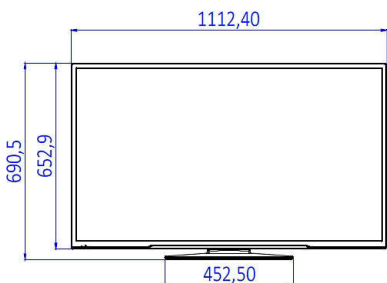

## Slika/Prikaz

- Omjer širine i visine: 16:9
- Veličina dijagonale zaslona (inč): 49 inča
- Dijagonala zaslona (u cm): 123 cm
- Zaslona: LED Full HD
- Rezolucija zaslona: 1920 x 1080 piksela
- Svjetlina: 330 cd/m<sup>2</sup>
- Napredne značajke slike: Digital Crystal Clear, 100Hz Perfect Motion Rate
- Kut gledanja: 178° (V)/178° (O)

## Dimenzije

- Širina uređaja: 1112 mm

Datum izdavanja  
2024-03-27

Verzija: 1.1.1

EAN: 87 18863 00844 7

© 2024 Koninklijke Philips N.V.  
Sva prava pridržana.

Specifikacije su podložne promjeni bez prethodne obavijesti. Trgovačke marke su u vlasništvu tvrtke Koninklijke Philips N.V. ili njihovih odgovarajućih vlasnika.