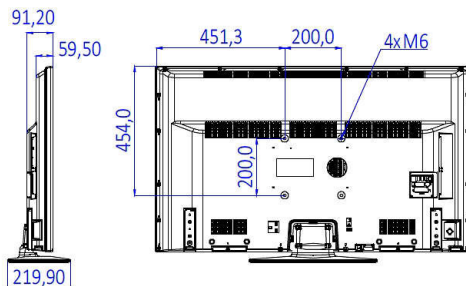

## Slika/Prikaz

- Omjer širine i visine: 16:9
- Veličina dijagonale zaslona (inč): 49 inča
- Dijagonala zaslona (u cm): 123 cm
- Zaslona: LED Full HD
- Rezolucija zaslona: 1920 x 1080 piksela
- Svjetlina: 330 cd/m<sup>2</sup>
- Napredne značajke slike: Digital Crystal Clear, 100Hz Perfect Motion Rate
- Kut gledanja: 178° (V)/178° (O)

## Dimenzije

- Širina uređaja: 1112 mm

Datum izdavanja  
2024-03-27

Verzija: 1.1.1

EAN: 87 18863 00844 7

© 2024 Koninklijke Philips N.V.  
Sva prava pridržana.

Specifikacije su podložne promjeni bez prethodne obavijesti. Trgovačke marke su u vlasništvu tvrtke Koninklijke Philips N.V. ili njihovih odgovarajućih vlasnika.