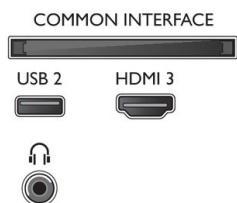

Tilbehør

- Vedlagt tilbehør: Fjernkontroll, 2 x AAA-batterier, Nettledning, Hurtigstartveiledning, Brosjyre om regelverk og sikkerhet, Bordstativ

Farge og utforming

- TV-front: Lyst sølv

Connections

Side

Rear