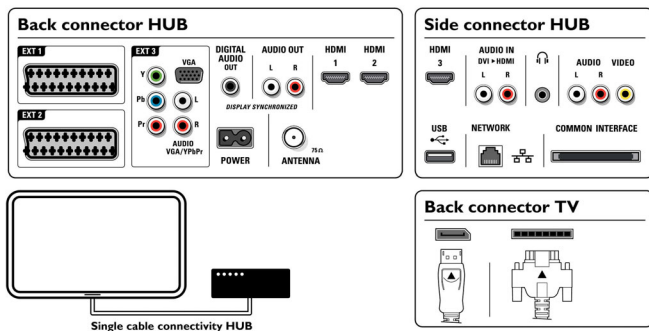

Dane techniczne

Obraz/wyświetlacz

- Format obrazu: Panoramiczny
- Przekątna ekranu (cale): 42 cali
- Przekątna ekranu (cm): 107 cm
- Kolor obudowy: Czarny, metalowy, ozdobny przód i czarna pokrywa tylna
- Rozdzielczość panelu: 1920 x 1080 pikseli
- Jasność: 500 cd/m²
- Funkcje poprawy obrazu: Technologia Perfect Pixel

- HD Engine, Perfect Natural Motion, Technologia Perfect Contrast, Tryb filmowy 3/2 – 2/2 pull down, Filtr grzebieniowy 3D, Ekran Clear LCD 100 Hz, Eliminacja poszarpanych linii, Skanowanie progresywne, Rozdzielczość obrazu 1080p 24/25/30 Hz, Rozdzielczość obrazu 1080p 50/60 Hz
- Typ ekranu: Ekran LCD HD z aktywną matrycą W-UXGA
- Dynamiczny kontrast ekranu: 66000:1

- Czas reakcji (standardowy): 2 (odpowiednik BEV) ms
- Kąt widzenia: 176° (poz.) / 176° (pion.)
- Funkcje poprawy ekranu: Ekran z powłoką przeciwodblaskową
- Przetwarzanie kolorów: 2250 bilionów kolorów (RGB 17 bitów)