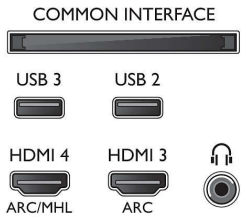

55PUS6501/12

Teknik Özellikler

Ambilight

- Ambilight Özellikleri: Dahili Ambilight+Hue, Ambilight Müzik, Oyun Modu, Duvar rengine uyarlanma, Dinlenme modu
- Ambilight Versiyonu: 2 taraflı

Görüntü/Ekran

- En-boy oranı: 16:9
- Çapraz ekran boyutu (inç): 55 inç
- Çapraz ekran boyutu (metrik): 139 cm
- Ekran: 4K Ultra HD LED
- Ekran çözünürlüğü: 3840x2160

- HDMI1/2'de video girişleri: 60 Hz'de 4K UHD 3840x2160 değerine kadar
- HDMI3/4'te video girişleri: 60 Hz'de FHD 1920x1080 değerine kadar, 30 Hz'de 4K UHD 3840x2160 değerine kadar

Tuner/Alım/İletim

- Dijital TV: DVB-T/T2/T2-HD/C/S/S2
- Video Oynatma: NTSC, PAL, SECAM
- MPEG Desteği: MPEG2, MPEG4
- TV Program rehberi*: 8 günlük Elektronik Program Rehberi

Connections

Side

Rear

Teknik Özellikler

- Sinyal gücü göstergesi
- Teletext: 1000 sayfa Yardımlı Metin
- HEVC desteği

Android TV

- İS: Android™ 6.0 (Marshmallow)
- Önceden yüklenmiş uygulamalar: Google Play Movies*, Google Play Music*, Google Arama, YouTube
- Bellek boyutu(Flash): USB depolama cihazı ile genişletilebilir, 16GB*