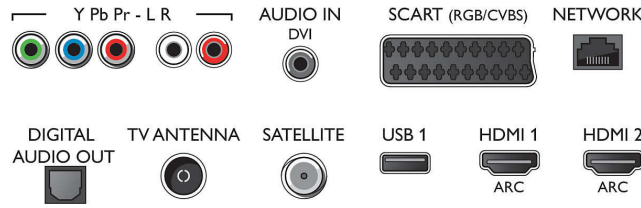

4k yayın için HEVC destek

Yeni entegre HEVC (H.265) standardı, yüksek görüntü kalitesine sahip 4k çözünürlüklü yayının keyfini çıkarmanıza olanak tanır.

Gücünü Android TV™'den alan 4K Ultra İnce TV
139 cm (55 inç) 4K Ultra HD LED TV, Dört Çek., 16GB, genişletilebilir, DVB T/C/T2/T2-HD/S/S2

55PUS6501/12

Teknik Özellikler

Ambilight

- Ambilight Özellikleri: Dahili Ambilight+Hue, Ambilight Müzik, Oyun Modu, Duvar rengine uyarlanma, Dinlenme modu
- Ambilight Versiyonu: 2 taraflı

Görüntü/Ekran

- En-boy oranı: 16:9
- Çapraz ekran boyutu (inç): 55 inç
- Çapraz ekran boyutu (metrik): 139 cm
- Ekran: 4K Ultra HD LED
- Ekran çözünürlüğü: 3840x2160

- HDMI1/2'de video girişleri: 60 Hz'de 4K UHD 3840x2160 değerine kadar
- HDMI3/4'te video girişleri: 60 Hz'de FHD 1920x1080 değerine kadar, 30 Hz'de 4K UHD 3840x2160 değerine kadar

Tuner/Alım/İletim

- Dijital TV: DVB-T/T2/T2-HD/C/S/S2
- Video Oynatma: NTSC, PAL, SECAM
- MPEG Desteği: MPEG2, MPEG4
- TV Program rehberi*: 8 günlük Elektronik Program Rehberi

Connections

Side

Rear

Teknik Özellikler

- Sinyal gücü göstergesi
- Teletext: 1000 sayfa Yardımlı Metin
- HEVC desteği

Android TV

- İS: Android™ 6.0 (Marshmallow)
- Önceden yüklenmiş uygulamalar: Google Play Movies*, Google Play Music*, Google Arama, YouTube
- Bellek boyutu(Flash): USB depolama cihazı ile genişletilebilir, 16GB*