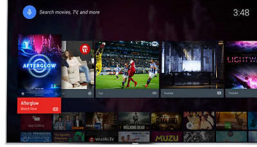

Dört Çekirdek ve Android

Philips Dört Çekirdekli işlemci, heyecan verici bir oyun deneyimi için Android'in gücüyle bir araya geliyor. Android ile TV'nizde süper hızlı, sezgisel ve keyifli bir şekilde gezinebilir, uygulama başlatabilir ve video oynatabilirsiniz.