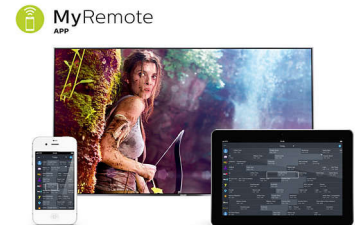

MyRemote*

Kontrollige oma Philipsi telerit otse oma nutiseadme. Tänu rakendusele MyRemote ei ole kunagi lihtsam olnud teie nutiseadmes oleva sisu jagamine teleris (SimplyShare), digisaadete edastamine tahvelarvutisse (Wi-Fi Smart Screen) või värskeima teabe hankimine telekava abil, mis võimaldab teil valida, milliseid saateid vaadata.