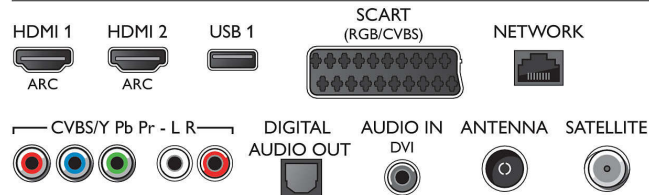

Smart TV

- Interaktiivne TV: HbbTV (Hybrid Broadcast Broadband TV)

Connections

Side

Rear

Spetsifikatsioon

- Telekava*: 8 päeva elektrooniline telekava
- SmartTV rakendused*: Catch-up TV, Netflix, Spotify, Võrgurakendused, Video võrgukauplused, Avage veebibrauser, YouTube
- Social TV: Skype, Twitter