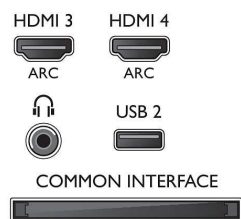

Spetsifikatsioon

Ambilight

- Ambilighti funktsioonid: Dual View püsiv värv, Dünaamilised, ühendatud valgusanduriga, Salongi režiim, Kohandumine seinavärviga, 3D
- Ambilighti versioon: 2 küljel
- Ambilighti valgussüsteem: Sisesehitatud AL + Hue

Pilt/Ekraan

- Kuvasuhe: 4:3/16:9
- Ekraani diagonaalsuurus (tollides): 48 tolli
- Ekraani diagonaalsuurus (sentimeetrites): 121 cm
- Ekraan: Full HD LED

- 3D: Aktiivne 3D, 3D-pildi sügavuse reguleerimine, 2D pildi teisendamine 3D-pildiks, Automaatne 3D tuvastus
- Paneeli eraldusvõime: 1920 x 1080p
- Heledus: 350 cd/m²
- Pildiparandus: Micro Dimming Pro, Pixel Precise HD, Digitaalne Natural Motion, 600 Hz Perfect Motioni Rate

Toetatavad ekraani lahutusvõimed

- Arvutisisendid: kuni 1920 x 1080

värskendussagedusel 60 Hz

- Videosisendid: 24, 25, 30, 50, 60 Hz, kuni 1920 x 1080p

Tuuner/Vastuvõtt/Ülekanne

- Digi-TV: DVB-T/T2/C/S/S2
- Video taasesitus: NTSC, PAL, SECAM
- MPEG-tugi: MPEG2, MPEG4

Smart TV

- Interaktiivne TV: HbbTV (Hybrid Broadcast Broadband TV)

Connections

Side