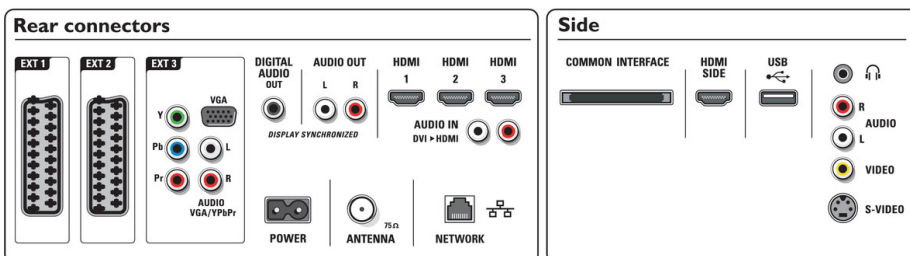

Conectividade

- Scart Ext 1: Áudio E/D, Entrada CVBS, RGB
- Scart Ext 2: Áudio E/D, Entrada CVBS, RGB
- Ext 3: YPbPr, Entrada áudio L/R, entrada VGA PC
- Ext 4: HDMI v1.3
- Ext 5: HDMI v1.3
- Ext 6: HDMI v1.3
- EasyLink (HDMI-CEC): Reprodução com um só toque, Controlo do sistema de áudio, Standby do sistema
- Ligações frontais/laterais: HDMI v1.3, Entrada S-vídeo, Entrada CVBS, Entrada áudio L/R, Saída auscultador, USB
- Ligação PC-Rede: Certificação DLNA 1.0
- Outras ligações: Saída analógica áudio esquerda/direita, Saída S/PDIF (coaxial), Interface comum

Alimentação

- Temperatura ambiente: De 5 °C a 35 °C
- Alimentação eléctrica: CA 220 - 240 V +/- 10%
- Consumo de energia: 186 W
- Energia (modo de poupança de energia): 144 W
- Consumo de energia em modo de espera: 0,15 W

Dimensões

- Dimensões do conjunto (L x A x P): 953 x 604 x 101 mm
- Dimensões da unidade com suporte (A x P): 677 x 242 mm
- Largura do suporte: 520 mm
- Peso incl. embalagem: 29 kg
- Peso do produto: 19,2 kg
- Peso do produto (+suporte): 23,2 kg
- Dimensões da caixa (L x A x P): 1067 x 819 x 300 mm
- Cor da caixa: Caixa preta, frente deco preta de alto brilho
- Compatível com suporte de parede VESA: 200 x 200 mm

Acessórios

- Acessórios incluídos: cabo de antena RF, Cabo de alimentação, Manual de início rápido, Manual do utilizador, Certificado de garantia, Telecomando, Pilhas para telecomando

Data de publicação
2019-11-12

Versão: 5.0.4

12 NC: 8670 000 34964
EAN: 87 12581 37414 3

© 2019 Koninklijke Philips N.V.
Todos os direitos reservados.

Todas as especificações estão sujeitas a alterações sem aviso prévio. As marcas comerciais são propriedade de Koninklijke Philips N.V. ou dos respectivos detentores.

www.philips.com