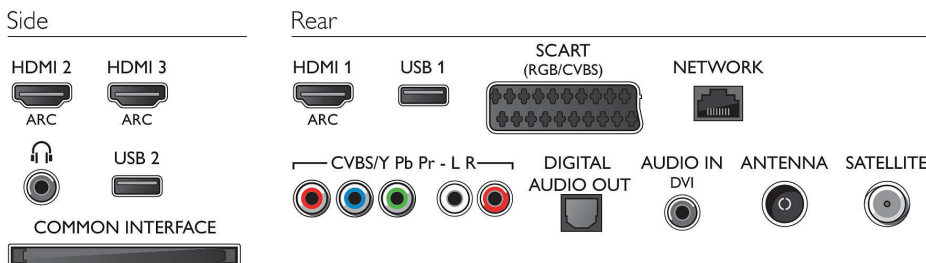

Drift

- Strømnett: Vekselsstrøm 220–240 V 50/60 Hz
- Omgivelsestemperatur: 5 til 35 °C
- Effektforbruk i standby: $\lt; 0,3 \text{ W}$
- Energimerkeklasse: A+
- EUs energimerke for strøm: 30 W
- Strømsparingsfunksjoner: Timer for automatisk

- avslåing, Øko-modus, Slå av bilde (for radio)
- Effektforbruk når apparatet er slått av: $\lt; 0,3$
- Årlig energiforbruk: 44 kWh

Tilbehør

- Vedlagt tilbehør: Bordstativ, Fjernkontroll, 2 x AAA-batterier, Nettledning, Hurtigstartveiledning, Brosjyre om regelverk og sikkerhet, Garantibevis
- Ekstrautstyr: Philips TV-kamera PTA317

Mål

- Bredde, apparat: 726 millimeter
- Høyde, apparat: 425 millimeter
- Dybde, apparat: 55 millimeter
- Produktvekt: 5,2 kg
- Bredde, apparat (med stativ): 726 millimeter
- Høyde, apparat (med stativ): 485 millimeter
- Dybde, apparat (med stativ): 179 millimeter
- Produktvekt (+stativ): 6,5 kg
- Eskebredde: 800 millimeter
- Eskehøyde: 540 millimeter
- Eskedybde: 133 millimeter
- Vekt, inkl. emballasje: 8,3 kg
- Veggfeste-kompatibel: 400 x 200 mm

Connections

Utgivelsesdato
2023-10-21

Versjon: 5.0.1

EAN: 87 12581 71921 0

© 2023 Koninklijke Philips N.V.
Alle rettigheter forbeholdt.

Spesifikasjonene kan endres uten varsel. Varemerker tilhører Koninklijke Philips N.V. eller deres respektive eiere.

www.philips.com

- MyRemote-appen og de relaterte funksjonene varierer etter TV-modell og land, i tillegg til etter smartenhetsmodell og operativsystem. Hvis du vil ha flere detaljer, kan du besøke: www.philips.com/TV.
- For Smart-TV-apper kan du besøke www.philips.com/TV for å finne ut hvilke tjenester som tilbys i landet ditt.
- Cloud TV-tilbudet er avhengig av tilgjengeligheten og reguleringene i landet.
- Kompatibilitet krever WiFi MiraCast-sertifisering og Android 4.2 eller senere. Hvis du vil ha mer informasjon, kan du se i dokumentasjonen for enheten.
- USB-opptak bare for digitale kanaler, opptak kan være begrenset av kopibeskyttelse for kringkasting (CI+). Det kan også forekomme nasjonale restriksjoner og begrenset kanalutvalg.
- Philips TV-kamera (PTA317) selges separat.
- Tven støtter DVB-mottak av gratiskanaler. Enkelte DVB-operatører støttes kanskje ikke. Du finner en oppdatert liste under Vanlige spørsmål (FAQ) på Philips' webområde for kundestøtte. Enkelte operatører krever betaling for tilgang samt abonnement. Kontakt din operatør for mer informasjon.
- Energiforbruk i kWh per år basert på strømforbruket til Tven for fire timer per dag i 365 dager. Det faktiske strømforbruket avhenger av hvordan Tven brukes.
- EPG og faktisk synlighet (opptil 8 dager) avhenger av land og leverandør.
- (Philips) bare kompatibel med bestemt Philips-spillerenhet.