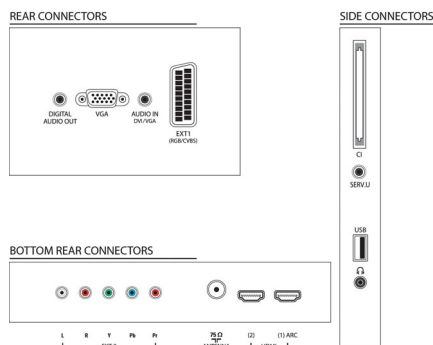

Alimentation

- Puissance électrique: 220-240 V CA ; 50-60 Hz
- Température ambiante: De 5 °C à 35 °C
- Consommation en veille: $0,15\text{ W}$
- Classe énergétique: A
- Classe énergétique européenne: 42 W
- Fonctions d'économie d'énergie: Commutateur de mise hors tension 0 watt, Mode Eco, Menu de paramètres Eco, Capteur de luminosité, Image Muet (pour la radio)
- Consommation du téléviseur éteint: 0,01
- Consommation énergétique annuelle: 61 kWh
- Présence de plomb: Oui*

Accessoires

- Accessoires fournis: Cordon d'alimentation, Télécommande, 2 piles AAA, Support de table, Mode d'emploi, Guide de démarrage rapide, Brochure légale et de sécurité, Livret de garantie, Déclaration logicielle

Dimensions

- Largeur de l'appareil: 761 millimètre
- Hauteur de l'appareil: 473 millimètre
- Profondeur de l'appareil: 39,9 millimètre
- Poids du produit: 6,1 kg

Date de publication
2023-10-20

Version: 2.2.4

EAN: 87 12581 64054 5

© 2023 Koninklijke Philips N.V.
Tous droits réservés.

Les caractéristiques sont sujettes à modification sans préavis. Les marques commerciales sont la propriété de Koninklijke Philips N.V. ou de leurs détenteurs respectifs.

www.philips.com

- Largeur appareil (support inclus): 761 millimètre
- Hauteur appareil (support inclus): 525 millimètre
- Profondeur appareil (support inclus): 221 millimètre
- Poids du produit (support compris): 9 kg
- Largeur de la boîte: 965 millimètre
- Hauteur de la boîte: 590 millimètre
- Profondeur de la boîte: 159 millimètre
- Support mural compatible: 200 x 200 mm

* Le téléviseur prend en charge la réception DVB pour les chaînes gratuites. Certains opérateurs DVB peuvent ne pas être pris en charge. Vous trouverez une liste à jour dans la section FAQ du site Web d'assistance de Philips. Pour certains opérateurs, un abonnement et un accès conditionnel sont exigés. Pour plus d'informations, contactez votre opérateur.

* Guide électronique des programmes (EPG) 8 jours, non disponible dans certains pays

* Consommation électrique en kWh par an, sur la base d'un téléviseur fonctionnant 4 heures par jour pendant 365 jours. La consommation électrique réelle dépend de l'utilisation du téléviseur.

* Ce téléviseur contient du plomb uniquement dans certaines parties ou certains composants pour lesquels aucune solution alternative n'existe conformément aux clauses de non-responsabilité de la directive RoHS.