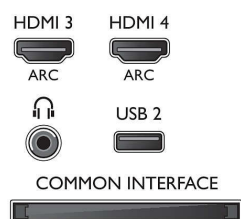

Spetsifikatsioon

Ambilight

- Ambilighti funktsioonid: Dual View püsiv värv, Dünaamilised, ühendatud valgusanduriga, Salongi režiim, päikeseloojang, Kohandumine seinavärviga, 3D
- Ambilighti versioon: 3 küljel
- Ambilighti valgussüsteem: Sisseehitatud AL + Hue

Pilt/Ekraan

- Kuvasuhe: 4:3/16:9
- Ekraani diagonaalsuurus (tollides): 65 tolli
- Ekraani diagonaalsuurus (sentimeetrites): 165 cm

- Ekraan: Full HD LED
- 3D: Aktiivne 3D, 2 Player Full Screen Gaming*, 3D-pildi sügavuse reguleerimine, 2D pildi teisendamine 3D-pildiks, Automaatne 3D tuvastus
- Paneeli eraldusvõime: 1920 x 1080p
- Heledus: 400 cd/m²
- Pildiparandus: Micro Dimming Pro, Perfect Pixel HD Engine, Perfect Natural Motion, 800 Hz Perfect Motion Rate, Ülikõrge lahutusvõime

Toetatavad ekraani lahutusvõimed

- Arvutisendid: kuni 1920 x 1080

värskendussagedusel 60 Hz

- Videosendid: 24, 25, 30, 50, 60 Hz, kuni 1920 x 1080p

Tuuner/Vastuvõtt/Ülekanne

- Digi-TV: Freeview HD, Astra HD+ tugi, DVB-T/T2/C/S/S2
- Video taasesitus: NTSC, PAL, SECAM
- MPEG-tugi: MPEG2, MPEG4

Smart TV

- Interaktiivne TV: HbbTV (Hybrid Broadcast

Connections

Side