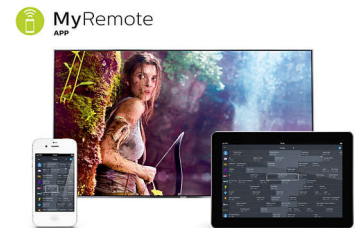

MyRemote*

Kontrollige oma Philipsi telerit otse oma nutiseadmest. Tänu rakendusele MyRemote ei ole kunagi lihtsam olnud teie nutiseadmes oleva sisu jagamine teleris (SimplyShare), digisaadete edastamine tahvelarvutisse (Wi-Fi Smart Screen) või värskeima teabe hankimine telekava abil, mis võimaldab teil valida, milliseid saateid vaadata.