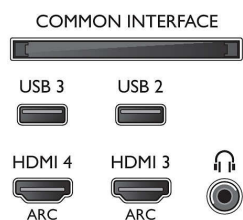

Spesifikasjoner

Ambilight

- Ambilight-funksjoner: Ambilight+Hue, Spillmodus, Innebygd Ambilight+Hue, Tilpasser seg fargene på veggen, Tilpasser seg avstanden til veggen, Lounge-modus, Ambilight for 3D
- Ambilight-versjon: På tre sider

Bilde/skjerm

- Sideforhold: 16:9
- Diagonal skjermstørrelse (tommer): 49 tommer
- Diagonal skjermstørrelse (cm): 123 cm
- Skjerm: 4K Ultra HD LED

- Panelopløsning: 3840 x 2160
- 3D: Passive 3D, Spilling på full skjerm for to spillere*, Konvertering fra 2D til 3D, Automatisk 3D-registrering
- Lysstyrke: 400 cd/m²
- Bildemotor: Pixel Precise Ultra HD
- Bildeforbedring: Natural Motion, 800 Hz Perfect Motion Rate, Micro Dimming Pro, Ultra Resolution

Støttet skjermopløsning

- Datamaskininnganger på alle HDMI: @60 Hz,

- opptil 4K Ultra HD 3840 x 2160
- Videoinnganger på alle HDMI: @ 24, 25, 30, 50, 60 Hz, opptil 4K Ultra HD 3840 x 2160p

Tuner/mottak/overføring

- Digital-TV: DVB-T/T2/C/S/S2
- Videoavspilling: NTSC, PAL, SECAM
- Støtter MPEG: MPEG2, MPEG4
- TV-programguide*: 8-dagers elektronisk programguide
- Signalstyrkeindikasjon
- Tekst-tv: 1000-siders hypertekst

Connections

Side