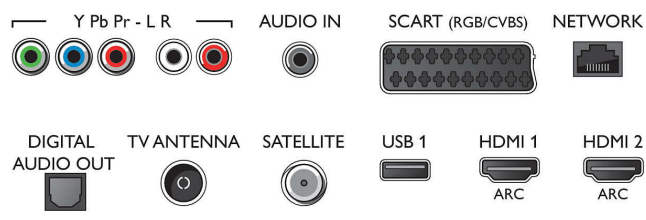

Spesifikasjoner

Ambilight

- Ambilight-funksjoner: Ambilight+Hue, Spillmodus, Innebygd Ambilight+Hue, Tilpasser seg fargene på veggen, Tilpasser seg avstanden til veggen, Lounge-modus, Ambilight for 3D
- Ambilight-versjon: På tre sider

Bilde/skjerm

- Sideforhold: 16:9
- Diagonal skjermstørrelse (tommer): 49 tommer
- Diagonal skjermstørrelse (cm): 123 cm
- Skjerm: 4K Ultra HD LED

- Panelopløsning: 3840 x 2160
- 3D: Passive 3D, Spilling på full skjerm for to spillere*, Konvertering fra 2D til 3D, Automatisk 3D-registrering
- Lysstyrke: 400 cd/m²
- Bildemotor: Pixel Precise Ultra HD
- Bildeforbedring: Natural Motion, 800 Hz Perfect Motion Rate, Micro Dimming Pro, Ultra Resolution

Støttet skjermopløsning

- Datamaskininnganger på alle HDMI: @60 Hz,

- opptil 4K Ultra HD 3840 x 2160
- Videoinnganger på alle HDMI: @ 24, 25, 30, 50, 60 Hz, opptil 4K Ultra HD 3840 x 2160p

Tuner/mottak/overføring

- Digital-TV: DVB-T/T2/C/S/S2
- Videoavspilling: NTSC, PAL, SECAM
- Støtter MPEG: MPEG2, MPEG4
- TV-programguide*: 8-dagers elektronisk programguide
- Signalstyrkeindikasjon
- Tekst-tv: 1000-siders hypertekst

Connections

Side

Rear