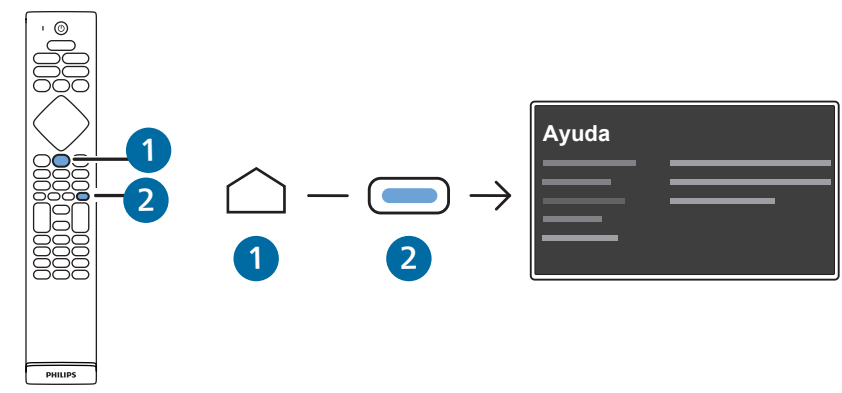

English Read the safety instructions.
Español Lea la información de seguridad.

Registre su producto y obtenga asistencia en www.philips.com/TVsupport