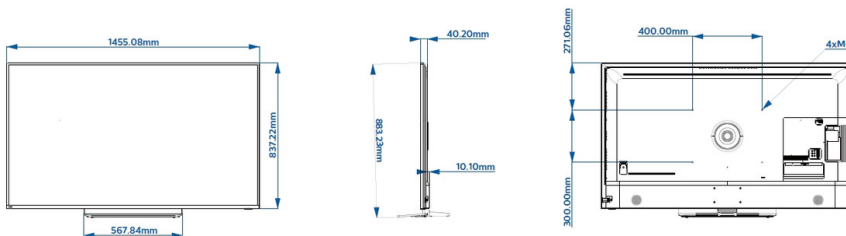

Размеры

- Размеры корпуса (Ш x В x Г): 1455 x 837 x 40/50 миллиметра
- Размеры устройства с подставкой (Ш x В x Г): 1455 x 883 x 304 миллиметра
- Вес продукта: 30,85 кг
- Вес изделия с подставкой: 33,55 кг
- Совместимое настенное крепление VESA: M6, 400 x 300 мм