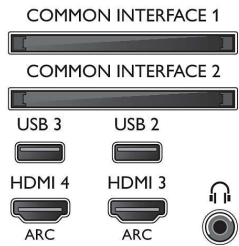

Kaareva 4K-LED-TV ja Android TV™ -käyttöjärjestelmä

164 cm (65") 4K Ultra HD LED-TV, Quad Core, 16 Gt:n laajennettava muisti, Kaksi viritintä DVB-T/T2/C/S/S2

65PUS8700/12

Tekniset tiedot

Ambilight

- Ambilight-ominaisuudet: Mukautuu seinän väriin, Lounge-tila, Pelitila, Ambilight+hue
- Ambilight-versio: 3 sivulla

Kuva/näyttö

- Kuvasuhde: 16:9
- Ruudun halkaisija (tuuma): 65 tuumaa
- Ruudun halkaisija (cm): 164 cm
- Näyttö: 4K Ultra HD LED

- 3D: Active 3D, 2 pelaajan koko näytön peli*, 2D-3D-muunto, Automaattinen 3D-tunnistus
- Näytön resoluutio: 3840 x 2160
- Kirkkaus: 400 cd/m²
- Kuvatekniikka: Pixel Precise Ultra HD
- Kuvanparannus: Perfect Natural Motion, 1400 Hz:n PMR-liiketarkkuus, Micro Dimming Pro, Ultra Resolution

Tuettu näyttöresoluutio

- Tietokoneen tuloliitännät, HDMI: 60 Hz, enintään 4K Ultra HD 3840 x 2160,
- Videon tuloliitännät, HDMI: 24, 25, 30, 50, 60 Hz, enintään 4K Ultra HD 3840 x 2160p,

Viritin/vastaanotto/signaalinsiirto

- Digitaalitelevisio: 2 x DVB-T/T2/C/S/S2
- Videoisto: NTSC, PAL, SECAM
- MPEG-tuki: MPEG2, MPEG4

Connections

Side