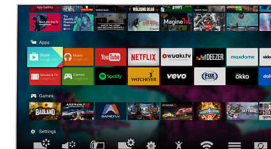

TV-sisältö

Google Play Store ja Philipsin sovellusgalleria laajentavat television viihdevalikoimaa: verkosta löydät valtavan valikoiman elokuvia, TV-ohjelmia, musiikkia, sovelluksia ja pelejä. 16 Gt:n vakiomuisti on laajennettavissa ja tarjoaa reilusti tallennustilaa sovelluksille ja muulle sisällölle.