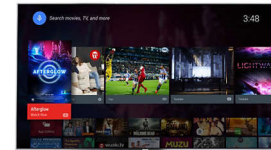

Quad Core -suoritin ja Android-käyttöjärjestelmä

Philips Quad Core -suoritin ja Android-käyttöjärjestelmä tuottavat yhdessä jännittävän pelikokemuksen. Androidin ansiosta myös valikoissa liikkuminen, sovellusten avaaminen ja videoiden toistaminen on nopeaa, helppoa ja hauskaa.