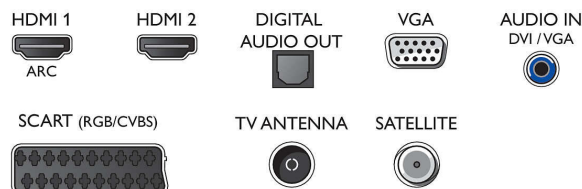

Virta

- Verkkovirta: Vaihtovirta: 220-240 V, 50/60 Hz
- Ympäristön lämpötila: 5-35 °C
- Virrankulutus valmiustilassa: $\leq 0,3\text{ W}$
- Energiatehokkuusluokka: A
- EU:n energiatehokkuusmerkintä: 21 W
- Virransäätöominaisuudet: Automaattinen virrankatkaisujärjestelmä, Eco-tila, Kuvanmykistys (radio)
- Virrankulutus laitteen ollessa sammutettuna: $\leq 0,3\text{ W}$
- Vuosittainen energiankulutus: 31 kWh
- Onko laitteessa lyijyä: Kyllä*
- Elohopeasisältö: 0 mg

Lisätarvikkeet

- Mukana tulevat lisätarvikkeet: Kaukosäädin, 2 AAA-paristoa, Pöytäjalusta, Virtajohto, Pikaopas, Laki- ja turvallisuusseite

Mitat

- Laitteen leveys: 512,3 mm
- Laitteen korkeus: 308 mm
- Laitteen syvyys: 45,7 mm
- Laitteen paino: 2,56 kg
- Laitteen leveys (jalustan kanssa): 512,3 mm
- Laitteen korkeus (jalustan kanssa): 315,9 mm
- Laitteen syvyys (jalustan kanssa): 112 mm
- Tuotteen paino (+jalusta): 2,59 kg
- Laatikon leveys: 600 mm
- Laatikon korkeus: 390 mm
- Laatikon syvyys: 100 mm
- Paino pakattuna: 3,8 kg
- Sopii seinätelineeseen: 75 x 75 mm
- TV:n jalustan leveys: 447,6 mm

Connections

Side

Rear

Julkaisupäivä 2023-10-20

Versio: 11.8.1

EAN: 87 18863 00998 7

© 2023 Koninklijke Philips N.V.
Kaikki oikeudet pidätetään.

Tiedot voivat muuttua ilman erillistä ilmoitusta.
Tavaramerkit ovat Koninklijke Philips N.V:n tai omistajiensa omaisuutta.

www.philips.com

* Ohjelmaoppaan sisältö (enintään 8 päivää) vaihtelee maittain ja palveluntarjoajan mukaan.

* Energiankulutus ilmoitetaan kilowattitunteina vuodessa, ja se perustuu virrankulutukseen, jossa televisiota käytetään 4 tuntia päivässä 365 päivän ajan. Todellinen energiankulutus riippuu television käytöstä.

* TV tukee maksuttomien kanavien DVB-vastaanottoa. Kaikkia DVB-operaattoreita ei ehkä tueta. Ajantasainen luettelo on Philips-tukisivuston FAQ-osassa. Jotkin operaattorit saattavat edellyttää CA-moduulia ja tilausta. Kysy lisätietoja operaattorilta.

* (Philips) yhteensopiva vain tietyin Philips-soittimen kanssa.