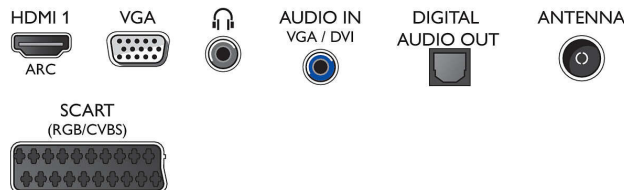

Tápellátás

- Hálózati tápellátás: 220 - 240 V AC, 50/60 Hz
- Környezeti hőmérséklet: 5 °C-tól 40 °C-ig
- Fogyasztás készenléti üzemmódban: < 0,3 W
- Energiacímke-osztály: A
- EU energiacímke szerinti teljesítmény: 23 W
- Energiamegtakarítási funkciók: Automatikusan kikapcsoló időzítő, Eco mód, Kép némitása (rádióhoz)
- Energiafogyasztás kikapcsolt módban: < 0,3
- Éves energiafogyasztás: 34 kWh

Tartozékok

- Mellékelt tartozékok: Távvezérlő, Dönthető alumínium állvány, Hálózati tápkábel, Gyors üzembe helyezési útmutató, Jogi és biztonsági broszúra, Garancialevél

Méretek

- Készülék szélessége: 552 mm
- Készülék magassága: 332 mm
- Készülék mélysége: 55 mm
- Termék tömege: 3,3 kg
- Készülék szélessége (állvánnyal együtt): 552 mm
- Készülék magassága (állvánnyal együtt): 339 mm
- Készülék mélysége (állvánnyal együtt): 122 mm
- Termék tömege (+állvány): 3.6 kg
- Doboz szélessége: 610 mm
- Doboz magassága: 432 mm
- Doboz mélysége: 114 mm
- Tömeg, a csomagolással együtt: 4,8 kg
- Kompatibilis fali tartó: 75 x 75 mm

Connections

Side

Rear

Kiadás dátuma
2023-10-23

Verzió: 5.1.1

EAN: 87 12581 70843 6

© 2023 Koninklijke Philips N.V.
Minden jog fenntartva.

A műszaki adatok előzetes figyelmeztetés nélkül változhatnak. Minden védjegy a Koninklijke Philips N.V. céget, vagy az illető jogtulajdonost illeti

www.philips.com

* A Pause TV és az USB felvétel funkciók használatához szoftverfrissítés szükséges. A szoftverfrissítéssel kapcsolatos további tudnivalók érdekében, kérjük, tekintse meg a www.philips.com/TV weboldalt, és kattintson a támogatás lehetőségre.

* Az eszköz alkalmas a magyarországi földfelszíni, szabad hozzáférésű digitális televíziós műsorszórás vételére.

* Éves energiafogyasztás kWh-ban - a televízió 365 napon át tartó, napi 4 órányi működtetéséhez szükséges áramfogyasztást alapul véve. A tényleges energiafogyasztás a televízió használati módjától függ.

* Az elektronikus műsorfüzet (EPG) és a tényleges megtekinthetőség (legfeljebb 8 napig) ország- és szolgáltatófüggő.

* (Philips) csak adott Philips lejátszó készülékkel kompatibilis.