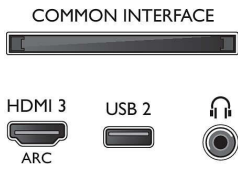

Bağlantı

- HDMI bağlantı sayısı: 3
- HDMI özellikleri: 4K, Ses Dönüş Kanalı
- Komponent sayısı (YPbPr): 1
- EasyLink (HDMI-CEC): Uzaktan kumanda geçişi, Sistem ses kontrolü, Sistem bekleme, Tek dokunuşla oynatma
- USB sayısı: 2
- Diğer bağlantılar: IEC75 Anten, Common Interface Plus (CI+), Dijital ses çıkışı (optik), Sol/Sağ Ses girişi, Ses girişi (DVI), Kulaklık çıkışı, Servis konektörü
- HDCP 2.2: Evet, tüm HDMI'larda

Güç

- Şebeke elektrliği: AC 220 - 240 V 50/60 Hz
- Ortam sıcaklığı: 5°C - 35°C
- Bekleme modunda güç tüketimi: $0,5\text{ W}$
- Enerji Etiket Sınıfı: A
- AB Enerji Etiketine uygun güç: 66 W
- Güç Tasarrufu Özellikleri: Otomatik kapama zamanlayıcı, Işık sensörü, Görüntü dondurma (radyo için)
- Kapalı mod güç tüketimi: $0,3$
- Yıllık enerji tüketimi: 96 kWh

Aksesuarlar

- Birlikte verilen aksesuarlar: Uzaktan Kumanda, 2 x AAA Pil, Ayaklı kenar standı, Güç kablosu, Hızlı başlangıç kılavuzu, Yasal bilgiler ve güvenlik broşürü

Boyutlar

- Set Genişliği: 968 mm
- Set Yüksekliği: 562 mm
- Set Derinliği: 77 mm
- Ürün ağırlığı: 9,2 kg
- Set genişliği (stant ile): 968 mm
- Set yüksekliği (stant ile): 616 mm
- Set derinliği (stant ile): 257 mm
- Ürün ağırlığı (+stant): 9,5 kg
- Kutu genişliği: 1045 mm
- Kutu yüksekliği: 660 mm
- Kutu derinliği: 131 mm
- Ambalajla birlikte Ağırlık: 11,8 kg
- Duvara montaja uyumlu: 200 x 200 mm

Connections

Side