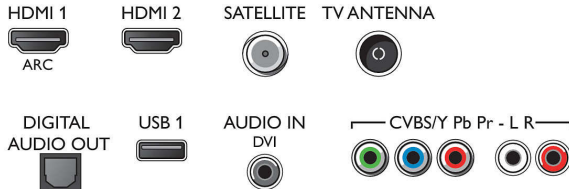

Bağlantı

- HDMI bağlantı sayısı: 3
- HDMI özellikleri: 4K, Ses Dönüş Kanalı
- Komponent sayısı (YPbPr): 1
- EasyLink (HDMI-CEC): Uzaktan kumanda geçişi, Sistem ses kontrolü, Sistem bekleme, Tek dokunuşla oynatma
- USB sayısı: 2
- Diğer bağlantılar: IEC75 Anten, Common Interface Plus (CI+), Dijital ses çıkışı (optik), Sol/Sağ Ses girişi, Ses girişi (DVI), Kulaklık çıkışı, Servis konektörü
- HDCP 2.2: Evet, tüm HDMI'larda

Güç

- Şebeke elektrliği: AC 220 - 240 V 50/60 Hz
- Ortam sıcaklığı: 5°C - 35°C
- Bekleme modunda güç tüketimi: $0,5\text{ W}$
- Enerji Etiket Sınıfı: A
- AB Enerji Etiketine uygun güç: 66 W
- Güç Tasarrufu Özellikleri: Otomatik kapama zamanlayıcı, Işık sensörü, Görüntü dondurma (radyo için)
- Kapalı mod güç tüketimi: $0,3$
- Yıllık enerji tüketimi: 96 kWh

Aksesuarlar

- Birlikte verilen aksesuarlar: Uzaktan Kumanda, 2 x AAA Pil, Ayaklı kenar standı, Güç kablosu, Hızlı başlangıç kılavuzu, Yasal bilgiler ve güvenlik broşürü

Boyutlar

- Set Genişliği: 968 mm
- Set Yüksekliği: 562 mm
- Set Derinliği: 77 mm
- Ürün ağırlığı: 9,2 kg
- Set genişliği (stant ile): 968 mm
- Set yüksekliği (stant ile): 616 mm
- Set derinliği (stant ile): 257 mm
- Ürün ağırlığı (+stant): 9,5 kg
- Kutu genişliği: 1045 mm
- Kutu yüksekliği: 660 mm
- Kutu derinliği: 131 mm
- Ambalajla birlikte Ağırlık: 11,8 kg
- Duvara montaja uyumlu: 200 x 200 mm

Connections

Side

Rear

Yayın tarihi 2023-10-21

Sürüm: 7.1.1

EAN: 87 18863 00642 9

© 2023 Koninklijke Philips N.V.
Tüm hakları saklıdır.

Teknik özellikler üzerinde önceden haber vermeden değişiklik yapılabilir. Ticari markalar, Koninklijke Philips N.V. şirketi veya ilgili kuruluşlara aittir.

www.philips.com

- EPG ve gerçek görünürlük (8 güne kadar) ülkeye ve operatöre bağlıdır.
- 365 gün boyunca günde 4 saat çalışan bir televizyonun güç tüketimine dayanan, yıl başına kWh enerji tüketimi. Gerçek enerji tüketimi televizyonun nasıl kullanıldığına göre değişir.
- TV, "Ücretsiz" yayınlar için DVB alımı destekler. Bazı DVB operatörleri desteklenmeyebilir. Güncel liste Philips destek web sitesinin SSS bölümünde bulunabilir. Bazı operatörler için Koşullu Erişim veya abonelik gerekmektedir. Daha fazla bilgi için operatörünüze başvurun.
- (Philips) yalnızca belirli Philips oynatıcılarıyla uyumludur.
- USB kayıt özelliği sadece dijital kanallarda kullanılabilir, kayıtlar yaygın kopya koruması (CI+) tarafından sınırlanabilir. Ülke ve kanal kısıtlamaları uygulanabilir.