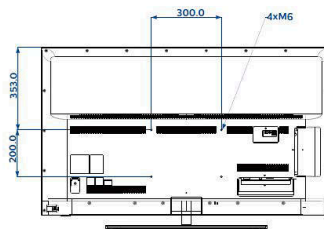

LAN: Wake on LAN

HDMI: ARC (alla portar), MHL 2.0 (HDMI1)

Design

Färg: Silver

Mått

Bredd: 1 244 mm

Höjd: 719 mm

Djup: 68/78 mm

Produktvikt: 18,4 kg

Bredd (med stativ): 1244 mm

Höjd (med stativ): 784 mm

Djup (med stativ): 225 mm

Produktvikt (+stativ): 21,3 kg

Kompatibel med väggfäste: M6, 300 x 200 mm

- * Funktionernas tillgänglighet beror på den implementering som väljs av integratören.
- * Philips garanterar inte att appar fungerar korrekt eller oavbrutet.
- * Det faktiska lediga minnet kan vara mindre på grund av förkonfiguration av enheten
- * Medelströmförbrukning i på-läge, mätt enligt IEC62087 Ed 2. Den faktiska energiförbrukningen beror på hur TV:n används.
- * Den här TV:n innehåller bly endast i vissa delar eller komponenter där det inte finns någon alternativ teknik, i enlighet med befintliga undantagsparagrafer i RoHS-direktivet.
- * Android, Google Play och Chromecast är varumärken som tillhör Google LLC.