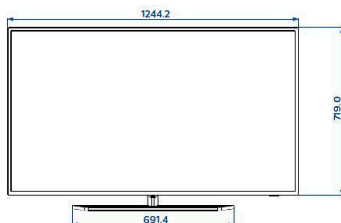

LAN: Wake on LAN

HDMI: ARC (alla portar), MHL 2.0 (HDMI1)

Design

Färg: Silver

Mått

Bredd: 1 244 mm

Höjd: 719 mm

Djup: 68/78 mm

Produktvikt: 18,4 kg

Bredd (med stativ): 1244 mm

Höjd (med stativ): 784 mm

Djup (med stativ): 225 mm

Produktvikt (+stativ): 21,3 kg

Kompatibel med väggfäste: M6, 300 x 200 mm

- * Funktionernas tillgänglighet beror på den implementering som väljs av integratören.
- * Philips garanterar inte att appar fungerar korrekt eller oavbrutet.
- * Det faktiska lediga minnet kan vara mindre på grund av förkonfiguration av enheten
- * Medelströmförbrukning i på-läge, mätt enligt IEC62087 Ed 2. Den faktiska energiförbrukningen beror på hur TV:n används.
- * Den här TV:n innehåller bly endast i vissa delar eller komponenter där det inte finns någon alternativ teknik, i enlighet med befintliga undantagsparagrafer i RoHS-direktivet.
- * Android, Google Play och Chromecast är varumärken som tillhör Google LLC.