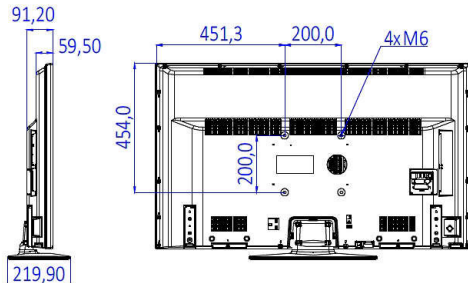

- Поддържани формати на субтитри: SRT, SSA SUB
- Поддържани формати за изображения: BMP, JPG, PNG
- Поддържана разделителна способност на видео върху USB: до 1920 x 1080p при 30 Hz
- Съединители за мултимедия: USB

Аудио

- Изходна мощност на звука: 16 (2 x 8) W
- Говорители: 2,0, Насочени надолу
- Звукови характеристики: Еквализер, Баланс, AVL, Incredible Surround, Динамични басы

Захранване

- Мрежово захранване: AC 220-240 V, 50-60 Hz
- Температура на околната среда: от 5°C до 45°C
- Мощност на потребление в режим на готовност: $\leq 0,4 W$
- Енергиен етикет с клас: A++
- Мощност по Енергиен етикет на ЕС: 49 W
- Функции за пестене на електроенергия: ЕКО режим
- Консумация на енергия годишно: 71 kWh

Акcesoари

- Приложено: Дистанционно управление 22AV1407A/12, 2 x батерии тип AAA, Настолна поставка, Гаранционна карта, Брошура за правни въпроси и безопасност
- Допълнителна: Настройка RC 22AV9573A

Свързаност от страни

- Слот за общ интерфейс: CI+ 1,3
- Изход за слушалки: Минижак
- USB1: USB 2.0
- AV вход: CVBS+L/R (Cinch)

Свързаност от задната страна

- SCART: CVBS, RGB, SVHS
- LNA - антена: IEC-75
- HDMI1: HDMI 1.4 (ARC)
- Цифров аудио изход: Коаксиален (SPDIF)
- VGA вход: 15-пинов D-sub
- HDMI2: HDMI 1.4

Повече възможности за свързване

- EasyLink (HDMI CEC): Изпълнение с едно докосване, Готовност на системата

Дата на издаване
2024-03-23

Версия: 1.1.1

EAN: 87 18863 00844 7

© 2024 Koninklijke Philips N.V.
Всички права запазени.

Спецификациите могат да се променят без предупреждение. Търговските марки са собственост на Koninklijke Philips N.V. или на съответните си притежатели.

www.philips.com

Дизайн

- Цвят: Черно

Размери

- Ширина на изделието: 1112 мм
- Височина на изделието: 653 мм
- Дълбочина на изделието: 60/91 мм
- Тегло на изделието: 10,65 кг
- Ширина на изделието (със стойката): 1112 мм
- Височина на изделието (със стойката): 691 мм
- Дълбочина на изделието (със стойката): 220 мм
- Тегло на изделието (със стойката): 11.60 кг
- Може да се монтира на конзола за стена: 200 x 200 мм, M6

* Наличието на функции ще зависи от избраното от интегратора изпълнение.

* Обичайна консумация на енергия във включен режим, измерена в съответствие с IEC62087 изд. 2. Реалното потребление ще зависи от начина на използване на телевизора.

* Само определени части или компоненти на този телевизор съдържат олово, когато няма технически алтернативи съгласно съществуващите клаузи за освобождаване на Директивата RoHS (Директива на Европейската общност за ограничение на използването на вредни вещества).