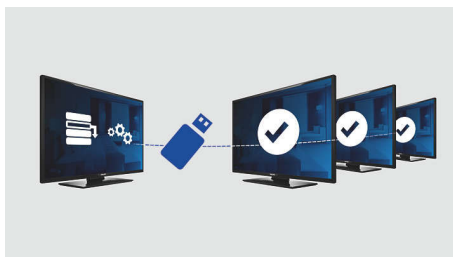

Превъзходно изживяване при гледане и комфорт за гостите

- USB за възпроизвеждане на мултимедия
- Ниско потребление на енергия
- LED TV за образ с невероятен контраст

PHILIPS

Акценти

Приветствена страница

При всяко включване на телевизора се показва приветствена страница. Тя може да бъде брандирана и персонализирана лесно по време на инсталирането чрез обикновено приветствено изображение във формат .png.

Клониране през USB

Дава възможност да се копират лесно и безжично всички програмирани настройки и канали от един телевизор на други телевизори за по-малко от минута. Функцията гарантира съгласуваността на телевизорите и значително намалява времето и разходите за инсталиране.

USB (снимки, музика, видео)

Споделете забавленията. Свържете USB флаш памет, цифрова камера, mp3 плейър или друго мултимедийно устройство към USB порта на телевизора и се наслаждавайте на снимки, видео и музика – лесно, с екранния браузър за съдържание.