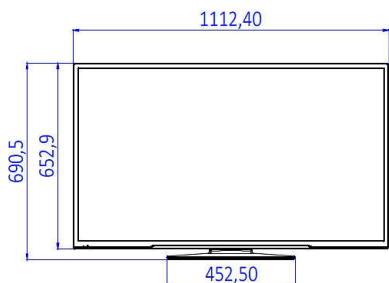

- Поддържани формати на субтитри: SRT, SSA SUB
- Поддържани формати за изображения: BMP, JPG, PNG
- Поддържана разделителна способност на видео върху USB: до 1920 x 1080p при 30 Hz
- Съединители за мултимедия: USB

Аудио

- Изходна мощност на звука: 16 (2 x 8) W
- Говорители: 2,0, Насочени надолу
- Звукови характеристики: Еквализер, Баланс, AVL, Incredible Surround, Динамични басы

Захранване

- Мрежово захранване: AC 220-240 V, 50-60 Hz
- Температура на околната среда: от 5°C до 45°C
- Мощност на потребление в режим на готовност: $\leq 0,4 W$
- Енергиен етикет с клас: A++
- Мощност по Енергиен етикет на ЕС: 49 W
- Функции за пестене на електроенергия: ЕКО режим
- Консумация на енергия годишно: 71 kWh

Акcesoари

- Приложено: Дистанционно управление 22AV1407A/12, 2 x батерии тип AAA, Настолна поставка, Гаранционна карта, Брошура за правни въпроси и безопасност
- Допълнителна: Настройка RC 22AV9573A

Свързаност от страни

- Слот за общ интерфейс: CI+ 1,3
- Изход за слушалки: Минижак
- USB1: USB 2.0
- AV вход: CVBS+L/R (Cinch)

Свързаност от задната страна

- SCART: CVBS, RGB, SVHS
- LNA - антена: IEC-75
- HDMI1: HDMI 1.4 (ARC)
- Цифров аудио изход: Коаксиален (SPDIF)
- VGA вход: 15-пинов D-sub
- HDMI2: HDMI 1.4

Повече възможности за свързване

- EasyLink (HDMI CEC): Изпълнение с едно докосване, Готовност на системата

Дата на издаване
2024-03-23

Версия: 1.1.1

EAN: 87 18863 00844 7

© 2024 Koninklijke Philips N.V.
Всички права запазени.

Спецификациите могат да се променят без предупреждение. Търговските марки са собственост на Koninklijke Philips N.V. или на съответните си притежатели.

www.philips.com

Дизайн

- Цвят: Черно

Размери

- Ширина на изделието: 1112 мм
- Височина на изделието: 653 мм
- Дълбочина на изделието: 60/91 мм
- Тегло на изделието: 10,65 кг
- Ширина на изделието (със стойката): 1112 мм
- Височина на изделието (със стойката): 691 мм
- Дълбочина на изделието (със стойката): 220 мм
- Тегло на изделието (със стойката): 11.60 кг
- Може да се монтира на конзола за стена: 200 x 200 мм, M6

* Наличието на функции ще зависи от избраното от интегратора изпълнение.

* Обичайна консумация на енергия във включен режим, измерена в съответствие с IEC62087 изд. 2. Реалното потребление ще зависи от начина на използване на телевизора.

* Само определени части или компоненти на този телевизор съдържат олово, когато няма технически алтернативи съгласно съществуващите клаузи за освобождаване на Директивата RoHS (Директива на Европейската общност за ограничение на използването на вредни вещества).