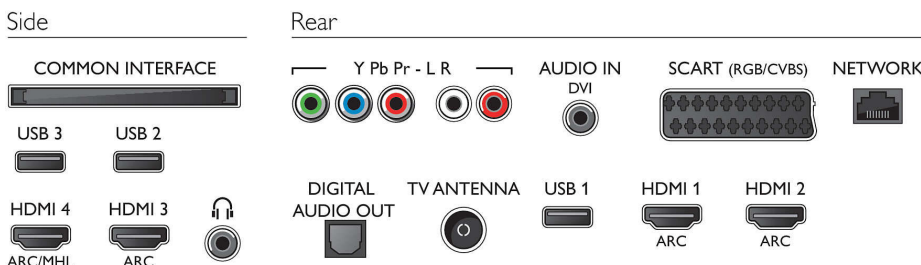

Strøm

- Lysnet: 220-240 V AC, 50/60 Hz
- Omgivende temperatur: 5-35°C
- Standby-strømforbrug: $\leq 0,3$
- Klasse for energimærke: A+
- EU-energimærke - strøm: 50 W
- Strømbesparende funktioner: Timer til auto-sluk, Lyssensor, Slå billede fra (ved radio)
- Strømforbrug ved slukket tilstand: 0,3
- Årligt energiforbrug: 73 kWh-timer
- Blyholdig: Ja*
- Kviksløvhindhold: 0 mg

Tilbehør

- Medfølgende tilbehør: Fjernbetjening, 2 x AA batterier, Bordstand, Netledning, Lynhåndbog, Brochure med oplysninger om juridiske forhold og sikkerhed

Mål

- Bredde: 1099 mm
- Højde: 645 mm
- Dybde: 79 mm
- Produktvægt: 11 kg
- Bredde (med stand): 1099 mm
- Højde (med stand): 670 mm
- Dybde (med stand): 213 mm
- Produktvægt (+ stand): 11.3 kg
- Bredde (emballage): 1200 mm
- Højde (emballage): 747 mm
- Dybde (emballage): 160 mm
- Vægt inkl. emballage: 14,7 kg
- Kan monteres på en væg: 400 x 200 mm
- Tv-stander, breddeafstand: 827.67 mm

Connections

Udgivelsesdato
2023-10-22

Version: 7.0.1

EAN: 87 18863 00819 5

© 2023 Koninklijke Philips N.V.
Alle rettigheder forbeholdes.

Specifikationerne kan ændres uden varsel. Varemærker tilhører Koninklijke Philips N.V. eller deres respektive ejere.

www.philips.com

- EPG og den faktiske synlighed (op til 8 dage) afhænger af land og operatør.
- Android-app udvalget varierer fra land til land. For yderligere oplysninger kan du besøge din lokale Google Play Store.
- Energiforbrug i kWh pr. år, baseret på strømforbruget for et TV der er tændt i 4 timer om dagen i 365 dage. Det faktiske energiforbrug vil afhænge af, hvordan TV'et anvendes.
- Udvalget af Cloud-spil afhænger af spiludbyderne.
- TV'et understøtter DVB-modtagelse af gratis kanaler. Bestemte DVB-udbydere understøttes muligvis ikke. Du kan se en opdateret liste i afsnittet Ofte stillede spørgsmål på Philips' support-websted. For nogle udbydere kræves der programkort eller abonnement. Kontakt din udbyder for at få flere oplysninger.
- (Philips) kun kompatibel med specifik Philips-afspillerenhed.
- Google Cast-funktionaliteten er betinget af Google Cast Ready-apps og -enheder. Du kan få flere oplysninger på Google Cast-produktsiden.
- Philips TV Remote App og de tilknyttede funktioner varierer afhængigt af TV-model, operatør og land samt smartenhedsmodel og operativsystem. Du kan finde flere oplysninger på: www.philips.com/TVRemoteapp.
- Smart TV app-tilbud varierer afhængigt af TV-model og land. Du kan finde flere oplysninger på: www.philips.com/smarttv.
- USB-optagelse fungerer kun på digitale kanaler, og optagelserne kan være begrænset af copyright-beskyttelse på udsendelserne (CI+). Der kan være begrænsninger afhængigt af land og kanal.