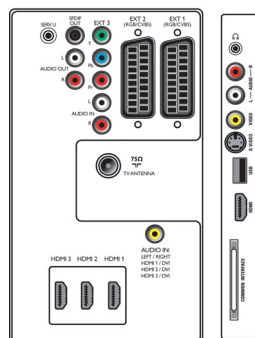

Συνδεσιμότητα

- Υποδοχή scart 1: Ήχος L/R, Είσοδος/έξοδος CVBS, RGB
- 2 εξωτερικά scart: Ήχος L/R, Είσοδος/έξοδος CVBS, RGB
- 3 εξ.: YPbPr, Είσοδος ήχου L/R
- Ext 4: HDMI v1.3
- Ext 5: HDMI v1.3
- Ext 6: HDMI v1.3
- EasyLink (HDMI-CEC): Αναπαραγωγή με ένα πάτημα, Αναμονή συστήματος
- Μπροστινές / πλαινές υποδοχές σύνδεσης: HDMI v1.3, Είσοδος S-Video, Είσοδος CVBS, Είσοδος ήχου L/R, Έξοδος ακουστικών, USB
- Άλλες συνδέσεις: Αναλογική έξοδος ήχου L/R, Είσοδος ήχου PC, Έξοδος S/PDIF (ομοαξονική), Κοινή διασύνδεση

Ρεύμα

- Θερμοκρασία περιβάλλοντος: 5 °C έως 35 °C
- Τροφοδοσία ρεύματος: 220 - 240V, 50/60Hz
- Κατανάλωση ρεύματος: 200 W
- Κατανάλωση ρεύματος κατά την αναμονή: 0,15 W

Διαστάσεις

- Διαστάσεις σετ (Π x Υ x Β): 1046 x 644 x 88 χιλ.
- Διαστάσεις συσκευής με βάση (Π x Υ x Β): 1046 x 716 x 262 χιλ.
- Βάρος με την συσκευασία: 42 κ.
- Βάρος προϊόντος: 21 κ.
- Βάρος προϊόντος (+βάση): 25,5 κ.
- Διαστάσεις κουτιού (Π x Υ x Β): 1151 x 793 x 333 χιλ.
- Έγχρωμο περίβλημα: Μαύρο περίβλημα με πρόσφυση σε γυαλιστερό decro
- Με δυνατότητα ανάρτησης στον τοίχο VESA: 400 x 400 χιλ.

Αξεσουάρ

- Συμπεριλαμβανόμενα αξεσουάρ: Επιτραπέζια περιστρεφόμενη βάση, Καλώδιο ρεύματος, Οδηγός γρήγορης έναρξης, Εγχειρίδιο χρήσεως, Πιστοποιητικό εγγύησης, Τηλεχειριστήριο, Μπαταρίες για τηλεχειριστήριο

Stereo system					Transmission system					
2CS DK	NICAM DK	2CS BG	NICAM I	NICAM LL'	PAL BG	PAL D/K	PAL I	SECAM BG	SECAM DK	SECAM LL'
•	•	•	•	•	•	•	•	•	•	•

Ημερομηνία έκδοσης
2019-06-28

Έκδοση: 6.0.23

12 NC: 8670 000 36932
EAN: 87 12581 39445 5

© 2019 Koninklijke Philips N.V.
Με την επιφύλαξη παντός δικαιώματος.

Οι προδιαγραφές ενδέχεται να αλλάζουν χωρίς προειδοποίηση. Τα εμπορικά σήματα ανήκουν στην Koninklijke Philips N.V. ή στους αντίστοιχους ιδιοκτήτες.

www.philips.com